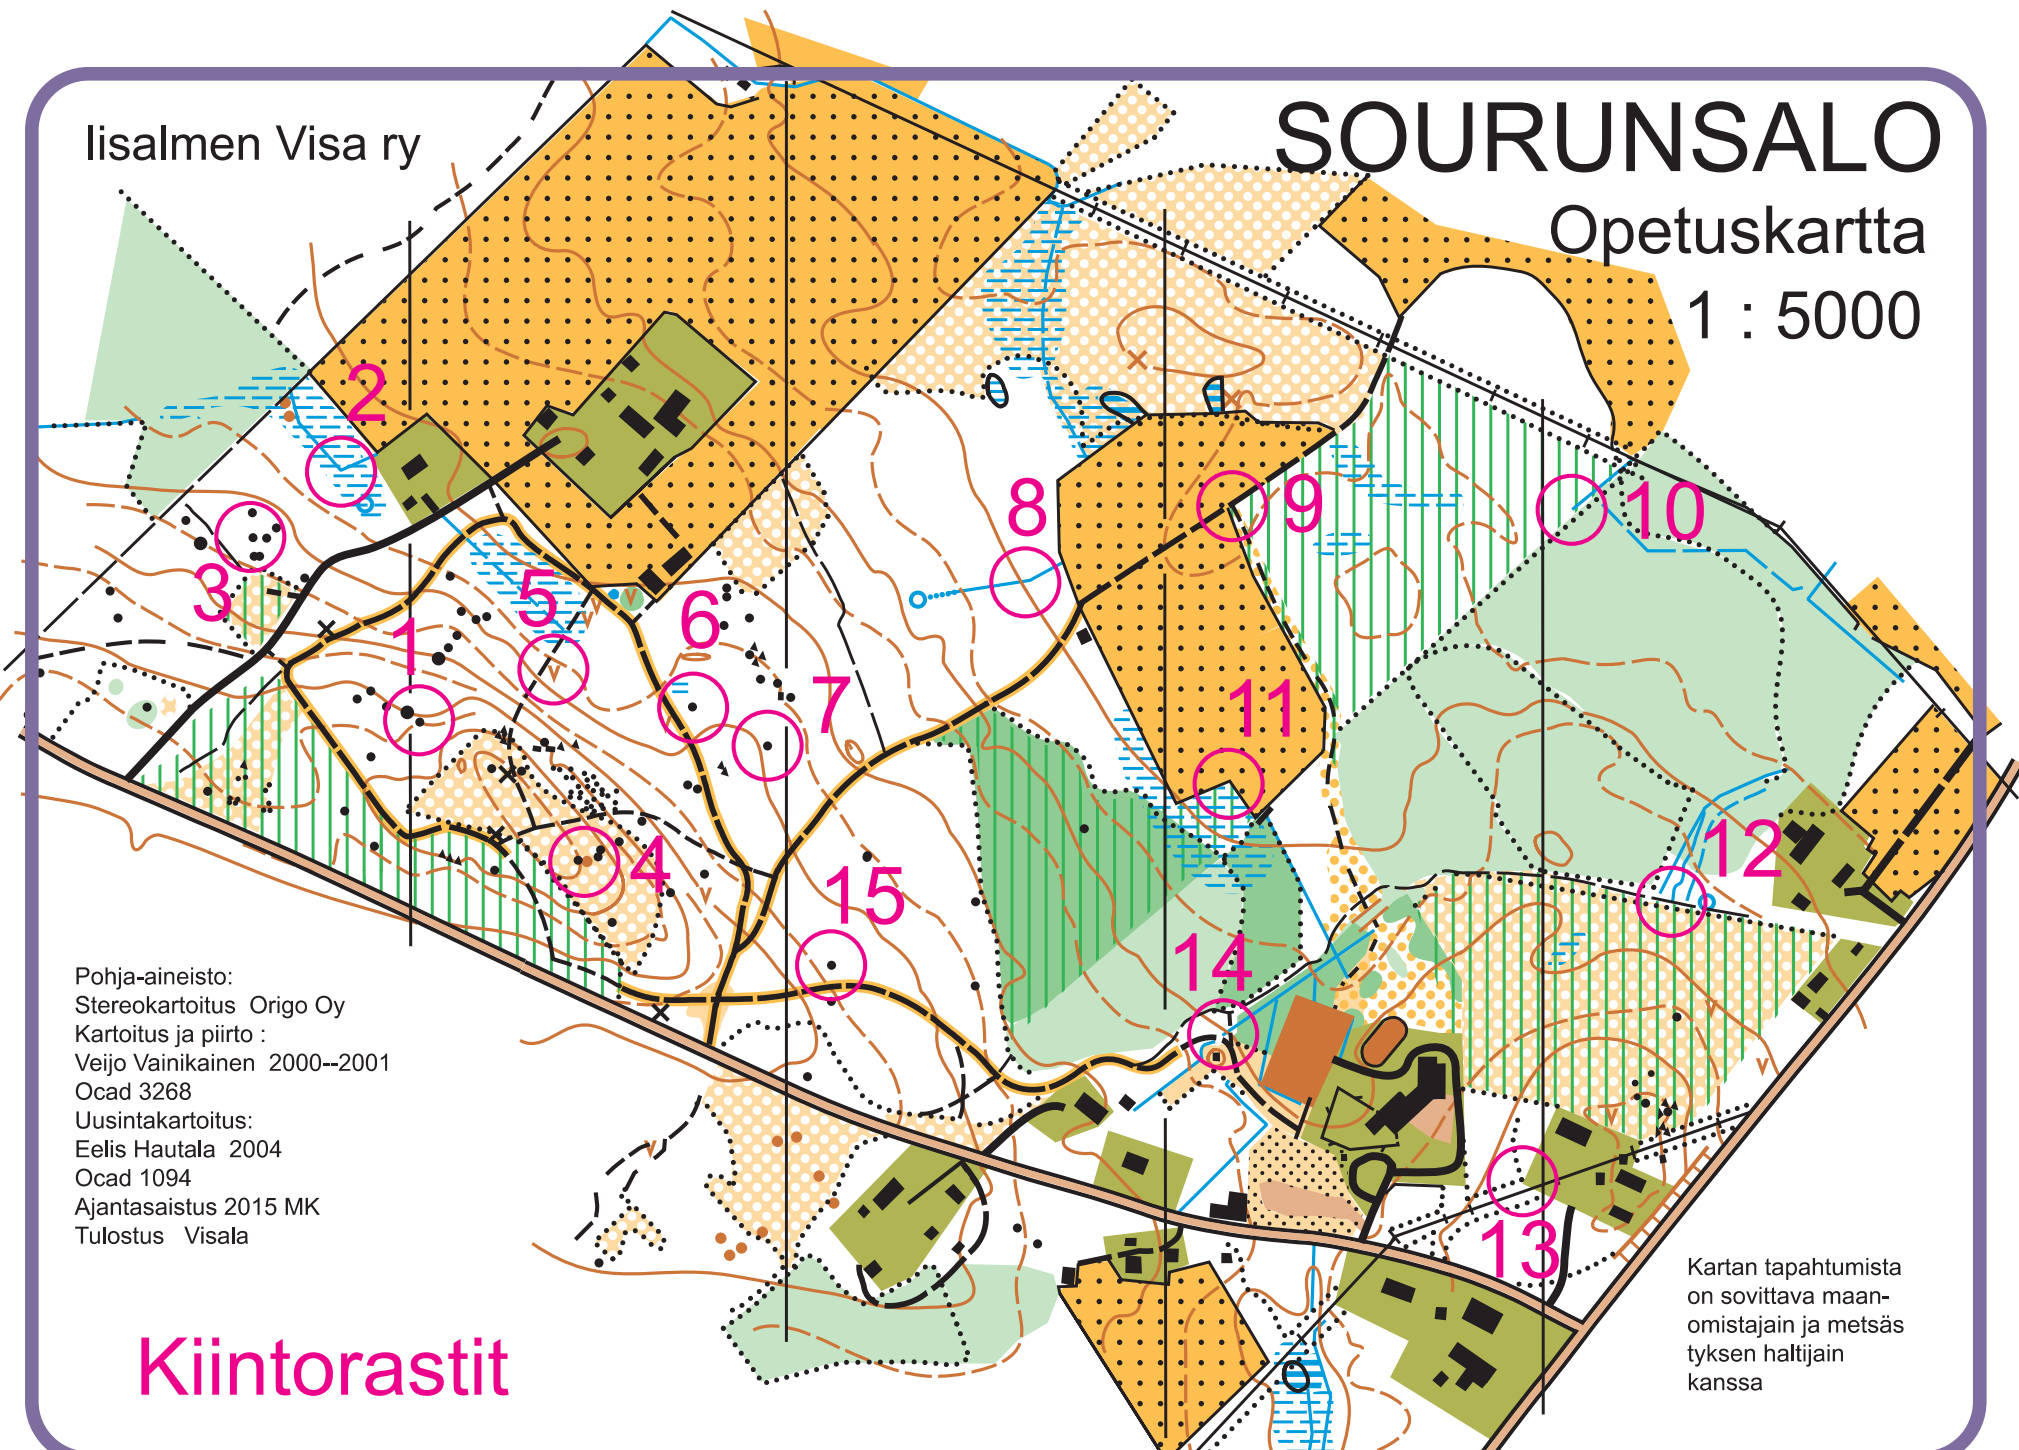

lisalmen Visa ry

SOURUNSAALO

Opetuskartta

1 : 5000

Pohja-aineisto:
Stereokartoitus Origo Oy
Kartoitus ja piirto :
Veijo Vainikainen 2000--2001
Ocad 3268
Uusintakartoitus:
Eelis Hautala 2004
Ocad 1094
Ajantasaistus 2015 MK
Tulostus Visala

Kiintorastit

Kartan tapahtumista
on sovittava maan-
omistajain ja metsäs-
tyksen haltijain
kanssa