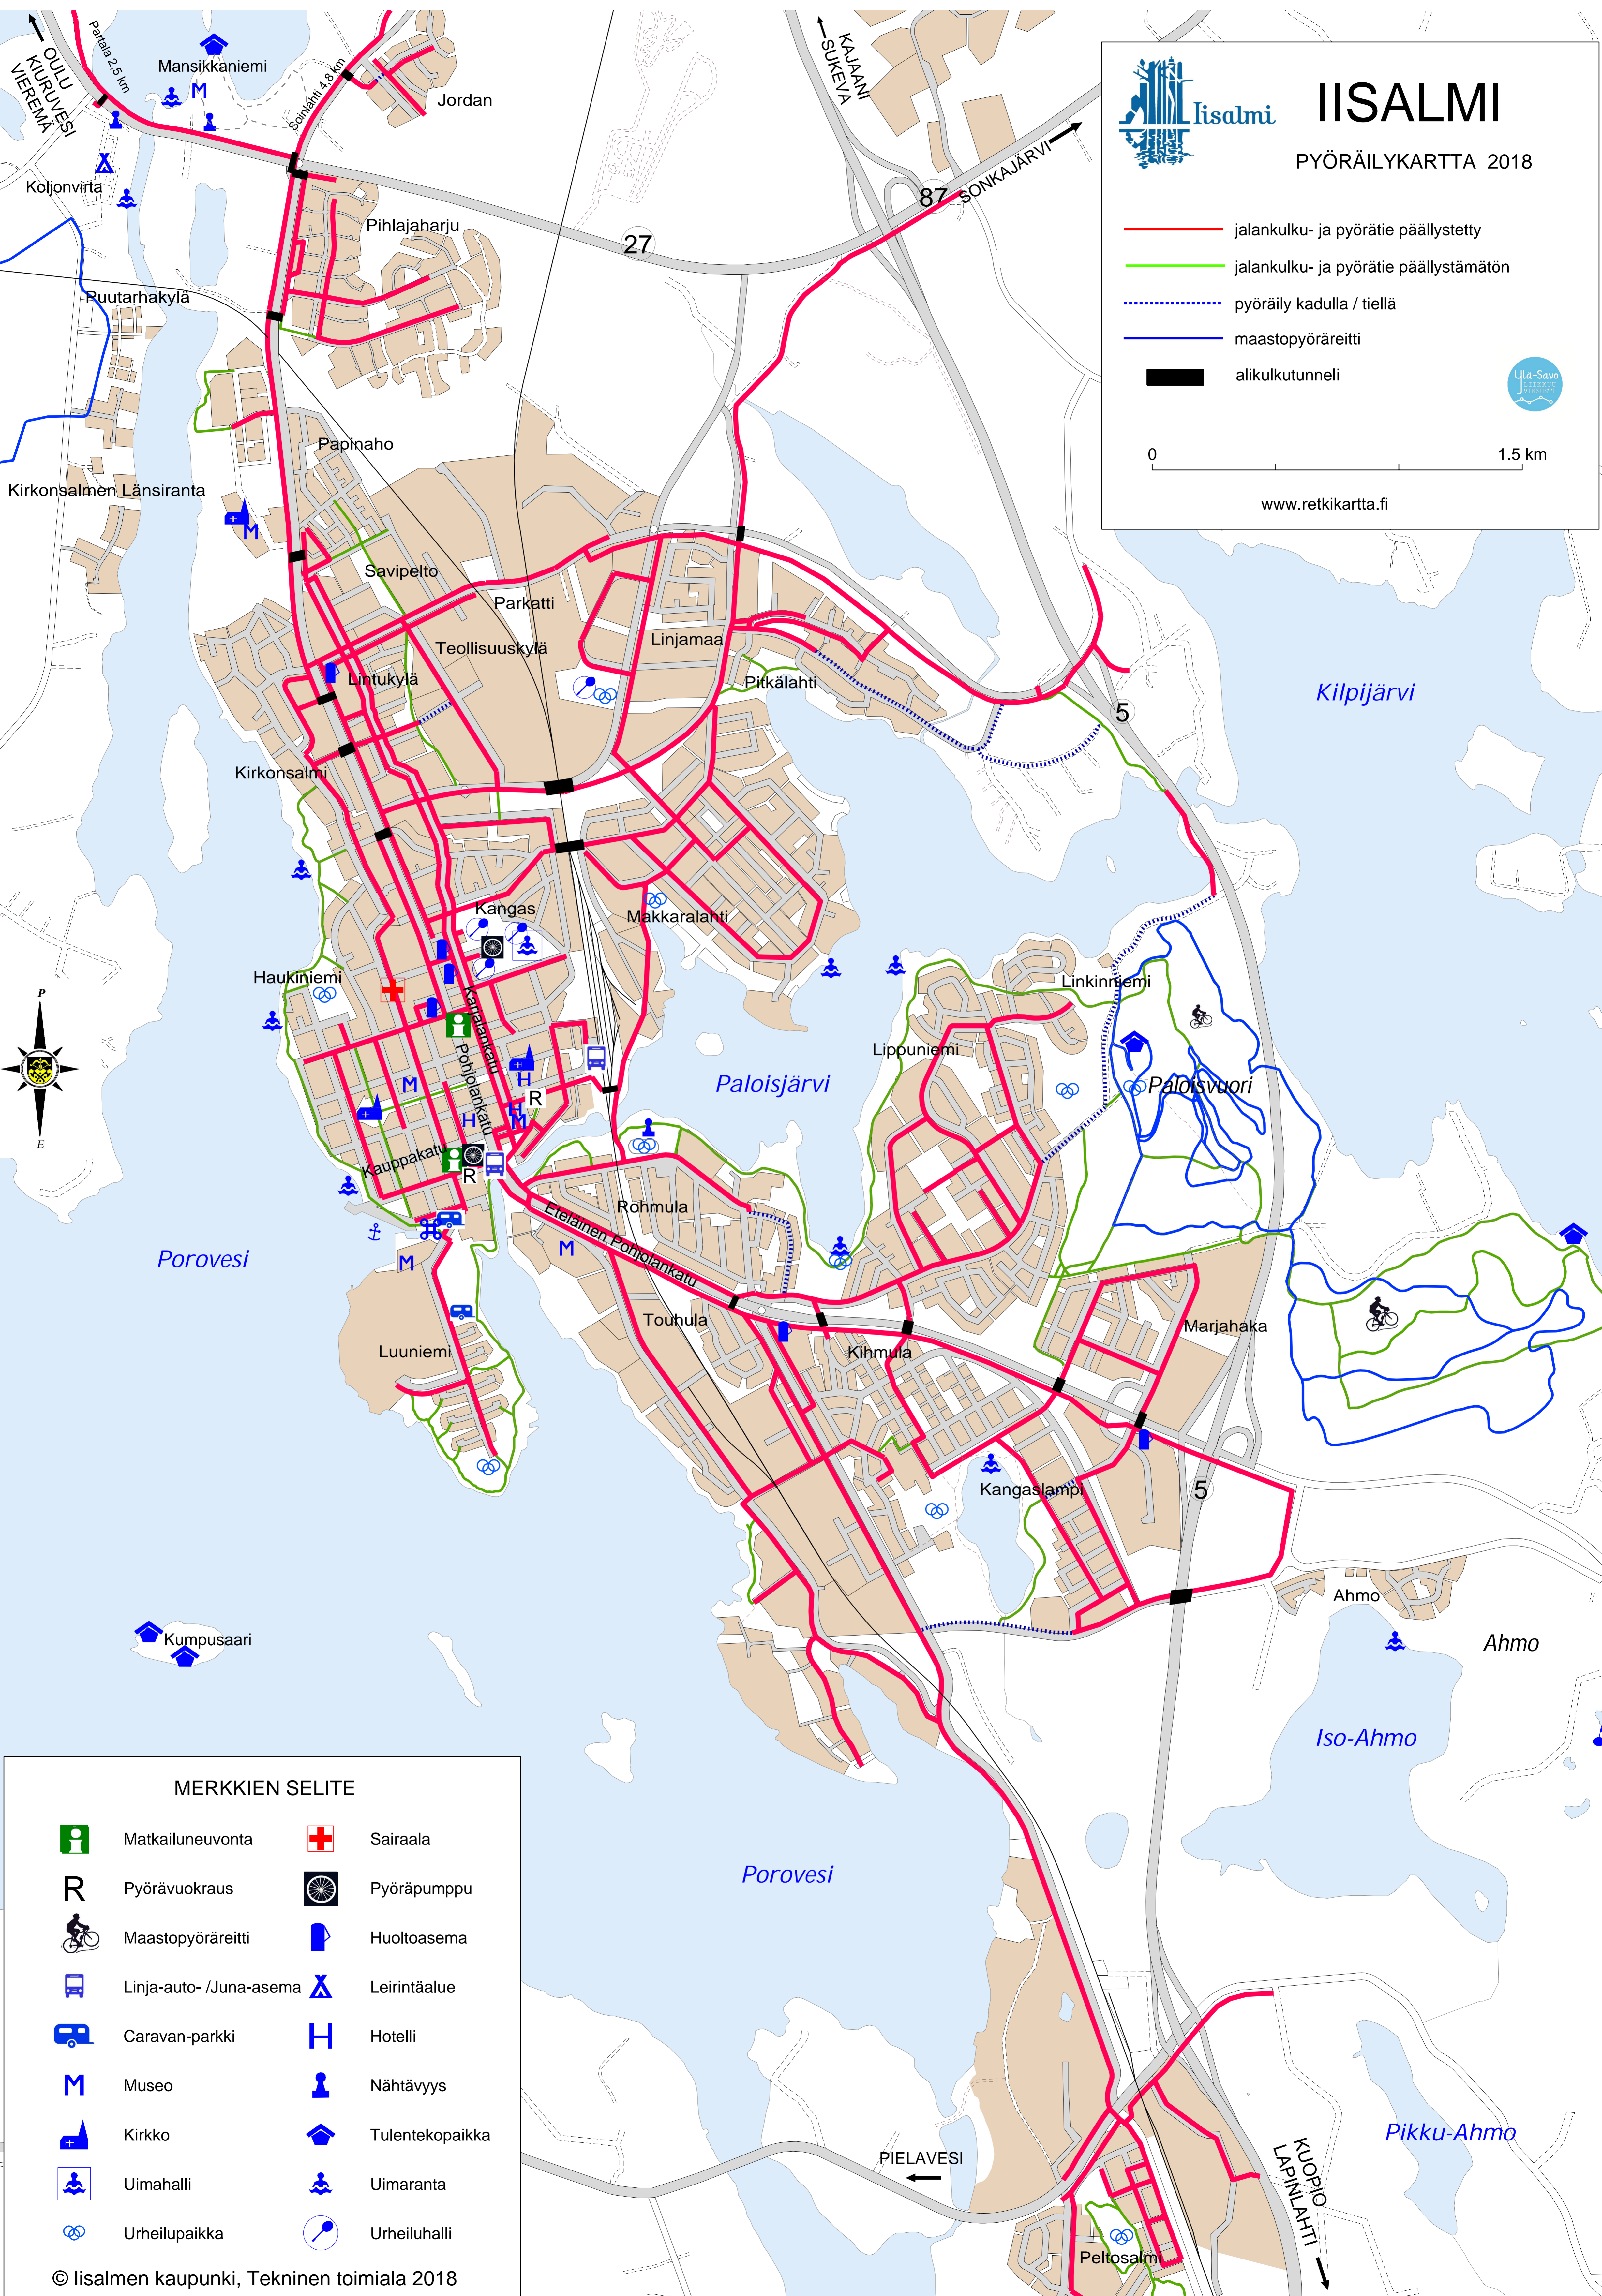

# IISALMI

PYÖRÄILYKARTTA 2018

- jalankulku- ja pyörätie päällystetty
- jalankulku- ja pyörätie päällystämätön
- pyöräily kadulla / tiellä
- maastopyöräreitti
- alikulkutunneli

0 1.5 km

www.retkikartta.fi

## MERKKIEN SELITE

- |                         |                 |
|-------------------------|-----------------|
| Matkailuneuvonta        | Sairaala        |
| Pyörävuokraus           | Pyöräpumppu     |
| Maastopyöräreitti       | Huoltoasema     |
| Linja-auto- /Juna-asema | Leirintäalue    |
| Caravan-parkki          | Hotelli         |
| Museo                   | Nähtävyys       |
| Kirkko                  | Tulentekopaikka |
| Uimahalli               | Uimaranta       |
| Urheilupaikka           | Urheiluhalli    |