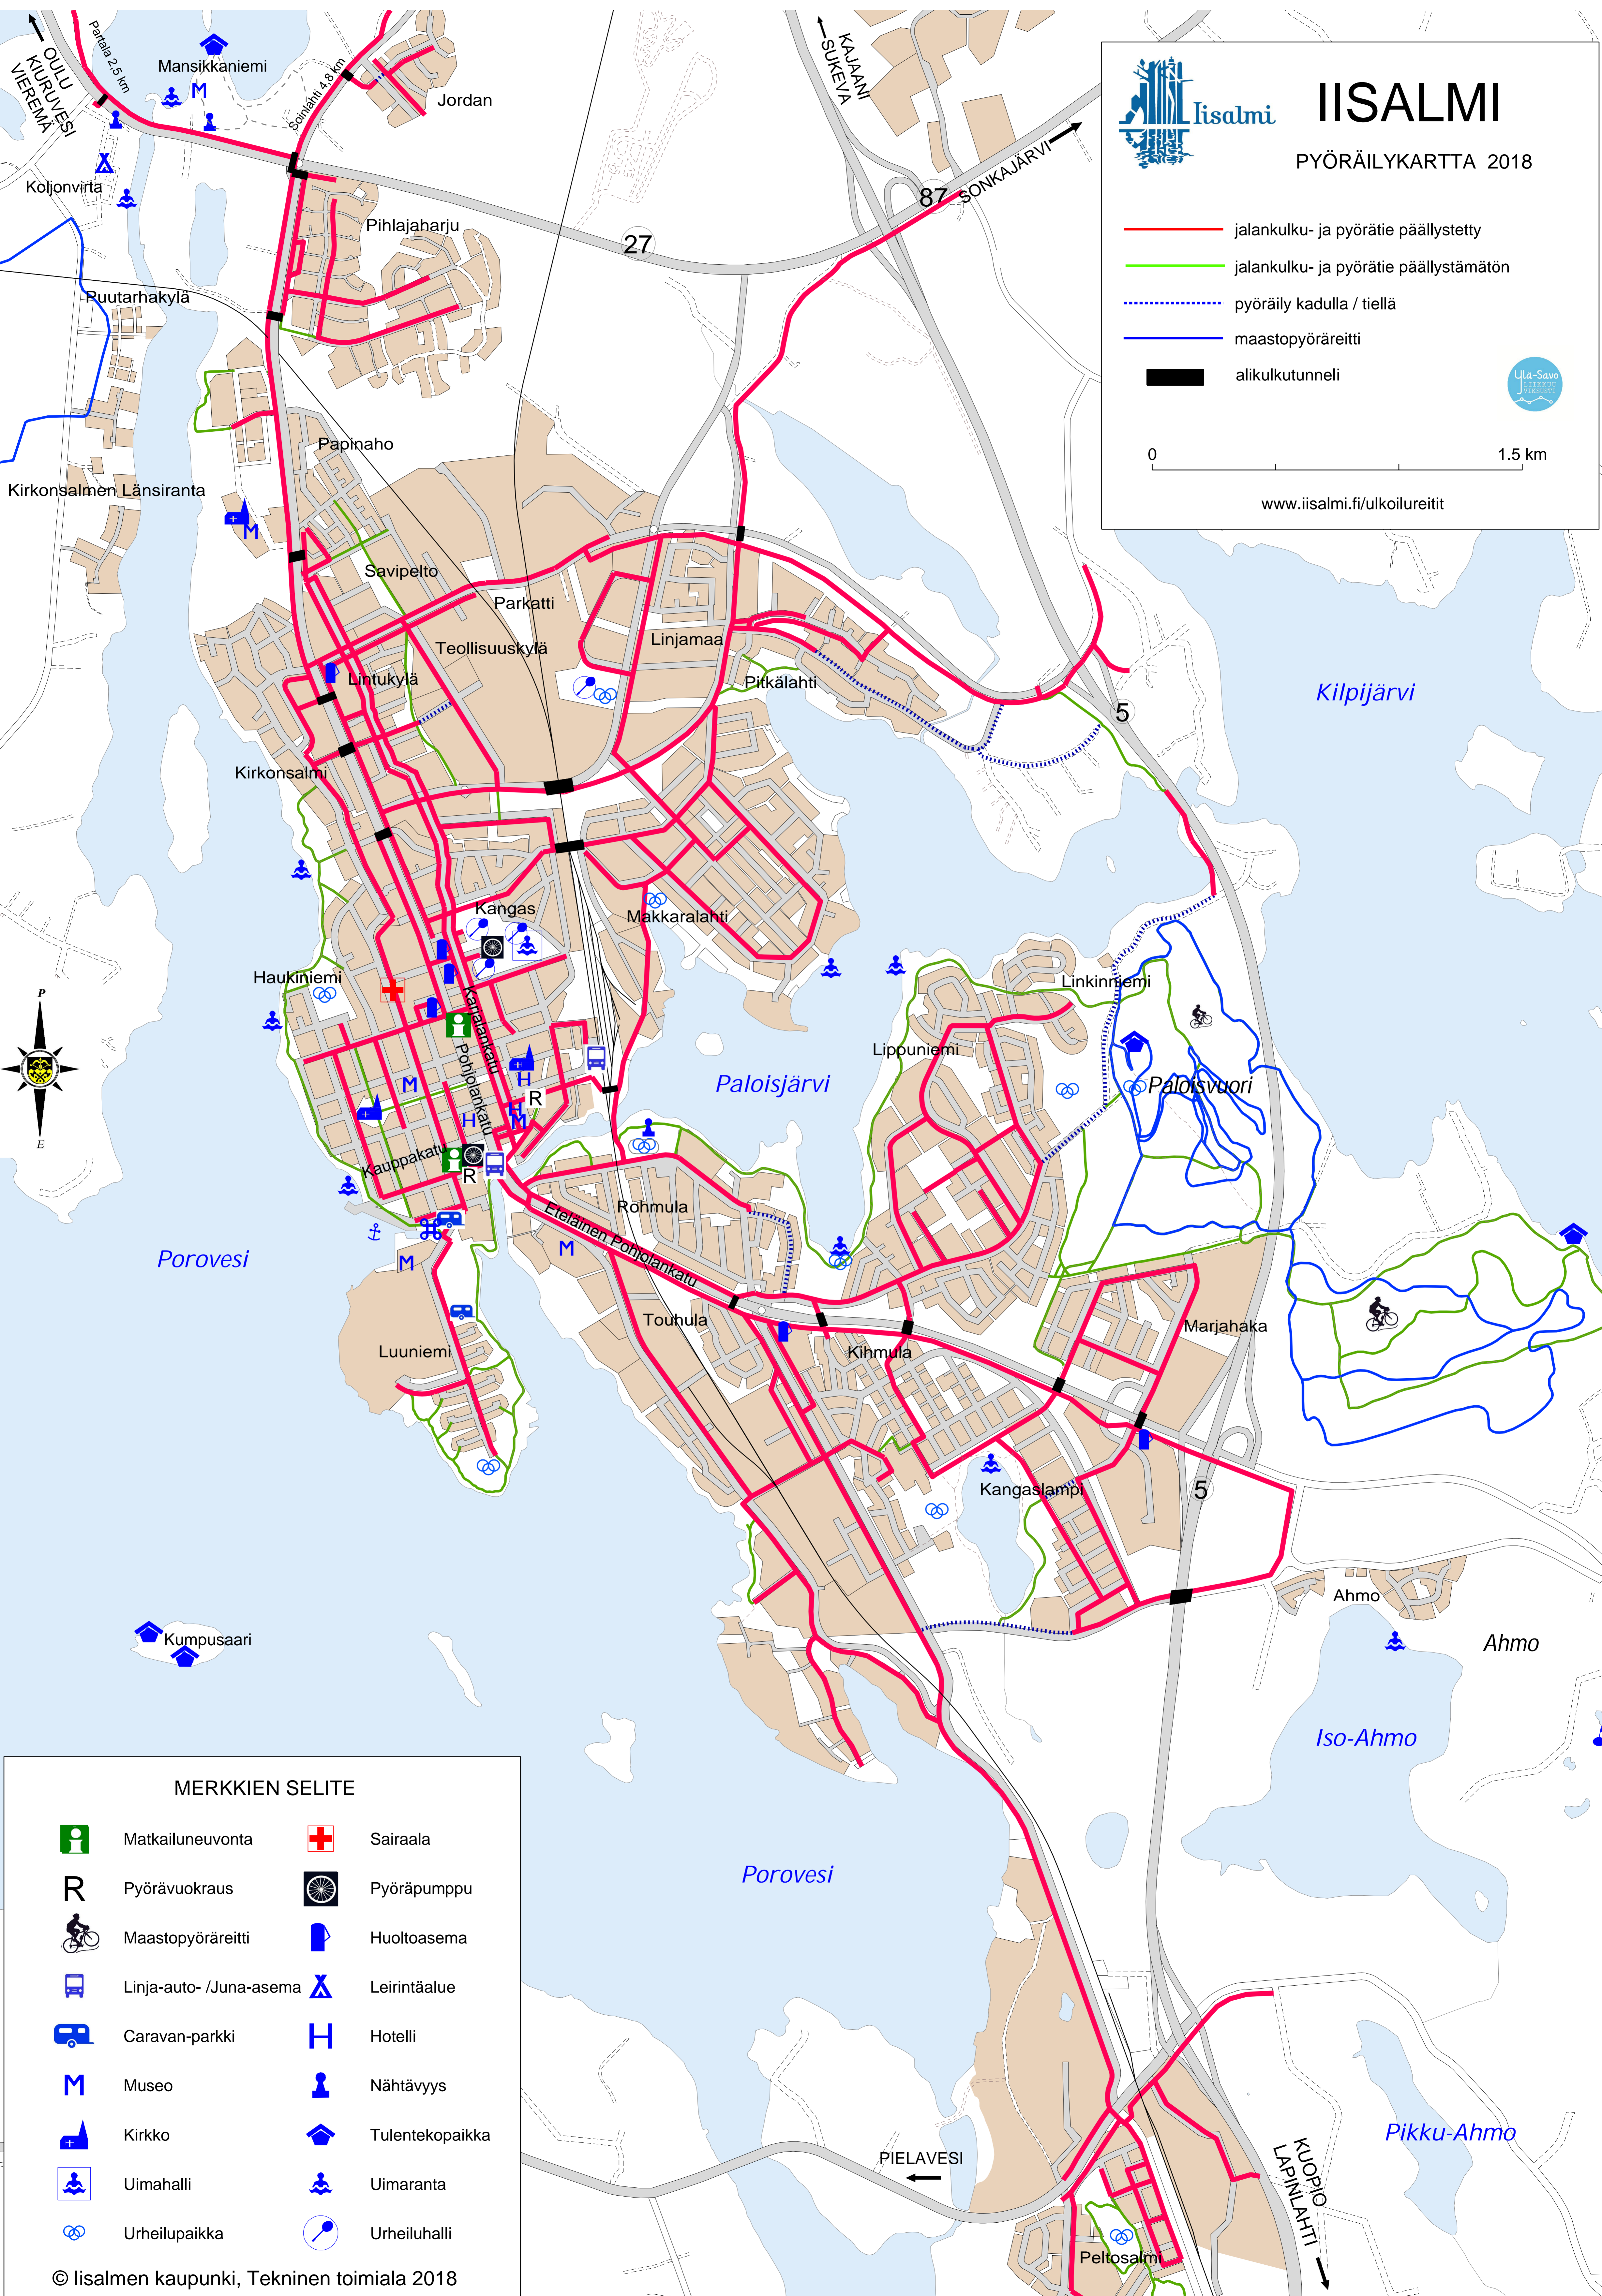

IISALMI

PYÖRÄILYKARTTA 2018

- jalankulku- ja pyörätie päällystetty
- jalankulku- ja pyörätie päällystämätön
- pyöräily kadulla / tiellä
- maastopyöräreitti
- alikulkutunneli

0 1.5 km

www.iisalmi.fi/ulkoilureitit

MERKKIEN SELITE

- | | |
|-------------------------|-----------------|
| Matkailuneuvonta | Sairaala |
| Pyörävuokraus | Pyöräpumppu |
| Maastopyöräreitti | Huoltoasema |
| Linja-auto- /Juna-asema | Leirintäalue |
| Caravan-parkki | Hotelli |
| Museo | Nähtävyys |
| Kirkko | Tulentekopaikka |
| Uimahalli | Uimaranta |
| Urheilupaikka | Urheiluhalli |