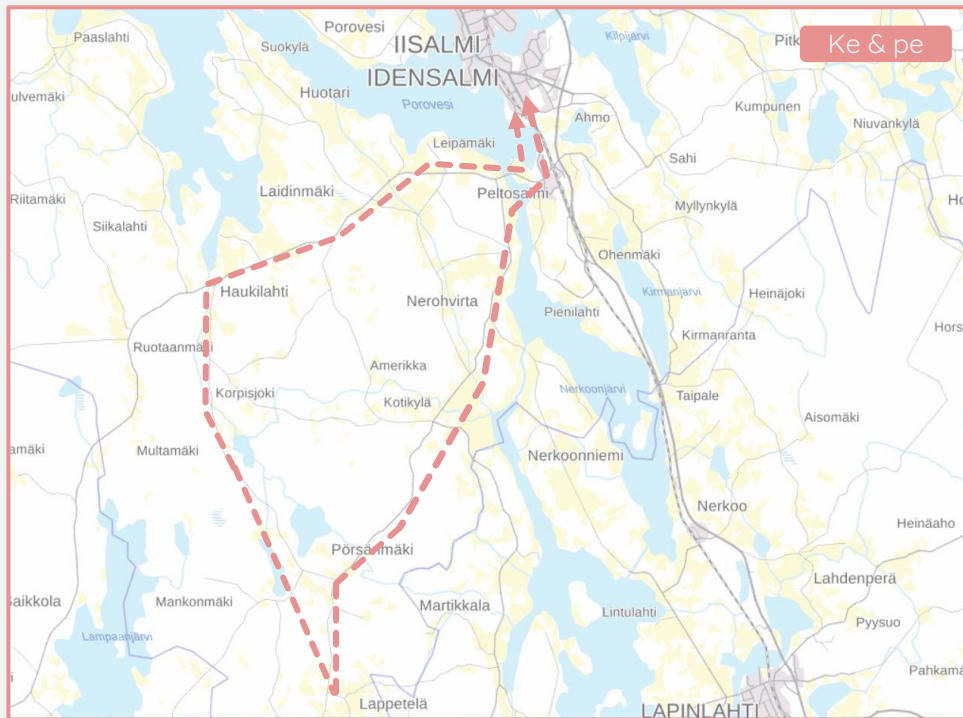

5 Keskusta – Pörsänmäki – Haukilahti – Laidinmäki – Keskusta

Keskiviikko

Aamu (meno)	
Keskusta	7:00
Lappetelä	7:30
Laidinmäki	8:00
Iivolanpirtti	T
Keskusta	8:30

Iltapäivä (paluu)	
Iivolanpirtti	T
Keskusta	15:00
Laidinmäki	15:15
Lappetelä	15:45
Keskusta	16:15

Perjantai

Aamu (meno)	
Keskusta	9:30
Lappetelä	10:00
Laidinmäki	10:25
Iivolanpirtti	T
Keskusta	11:00

Iltapäivä (paluu)	
Keskusta	12:30
Iivolanpirtti	T
Laidinmäki	13:00
Lappetelä	13:30
Keskusta	14:00

Vakioreitti, jolta poiketaan tarvittaessa noutamaan asiakkaita.

T = käy tarvittaessa