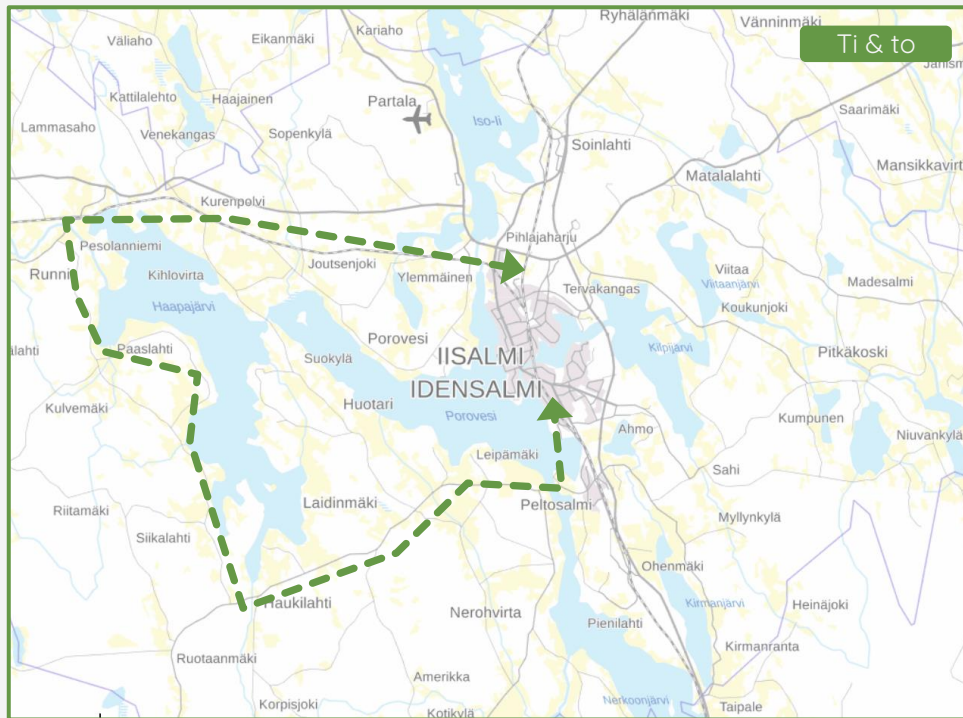

3 Keskusta – Runni – Ruosteenranta – Siikalahti – Keskusta

Tiistai

Aamu (meno)

Keskusta	7:00
Runni	7.20
Ruosteenranta	T
Siikalahti	8:00
Iivolanpirtti	T
Keskusta	8:30

Iltapäivä (paluu)

Iivolanpirtti	T
Keskusta	15:00
Siikalahti	15:15
Ruosteenranta	T
Runni	15:45
Keskusta	16:15

Torstai

Aamu (meno)

Keskusta	9:30
Runni	9:50
Ruosteenranta	T
Siikalahti	10:20
Iivolanpirtti	T
Keskusta	11:00

Iltapäivä (paluu)

Iivolanpirtti	T
Keskusta	14:45
Siikalahti	15:15
Ruosteenranta	T
Runni	15:45
Keskusta	16:15

Vakioreitti, jolta poiketaan tarvittaessa noutamaan asiakkaita.

T = käy tarvittaessa