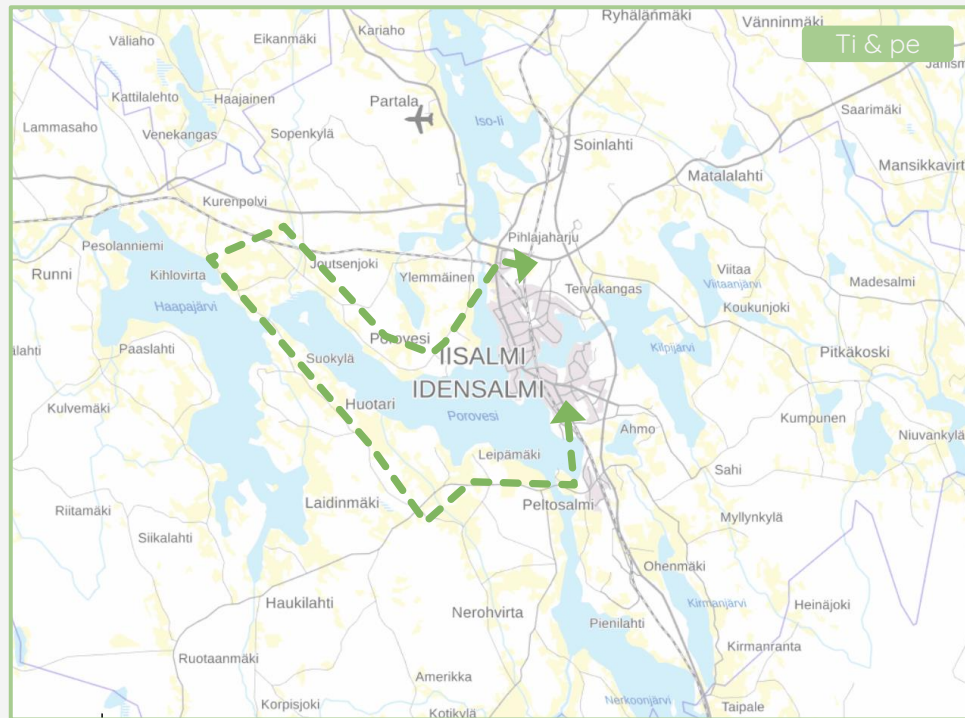

4 Keskusta – Joutsenjoki – Huotari – Keskusta

Tiistai

Aamu (meno)	
Keskusta	9:30
Porovesi	T
Joutsenjoki	9:50
Kihlovirta	T
Huotari	10:00
Porolahti	T
Keskusta	10:30

Iltapäivä	
Keskusta	12:30
Porovesi	T
Joutsenjoki	12:50
Kihlovirta	T
Huotari	13:10
Porolahti	T
Keskusta	13:30

Perjantai

Aamu (meno)	
Keskusta	7:30
Porovesi	T
Joutsenjoki	8:00
Kihlovirta	T
Huotari	8:10
Porolahti	T
Keskusta	8:30

Iltapäivä (paluu)	
Keskusta	15:00
Porolahti	T
Huotari	15:15
Kihlovirta	T
Joutsenjoki	15:30
Porovesi	T
Keskusta	15:45

T = käy tarvittaessa

Vakioreitti, jolta poiketaan tarvittaessa noutamaan asiakkaita.