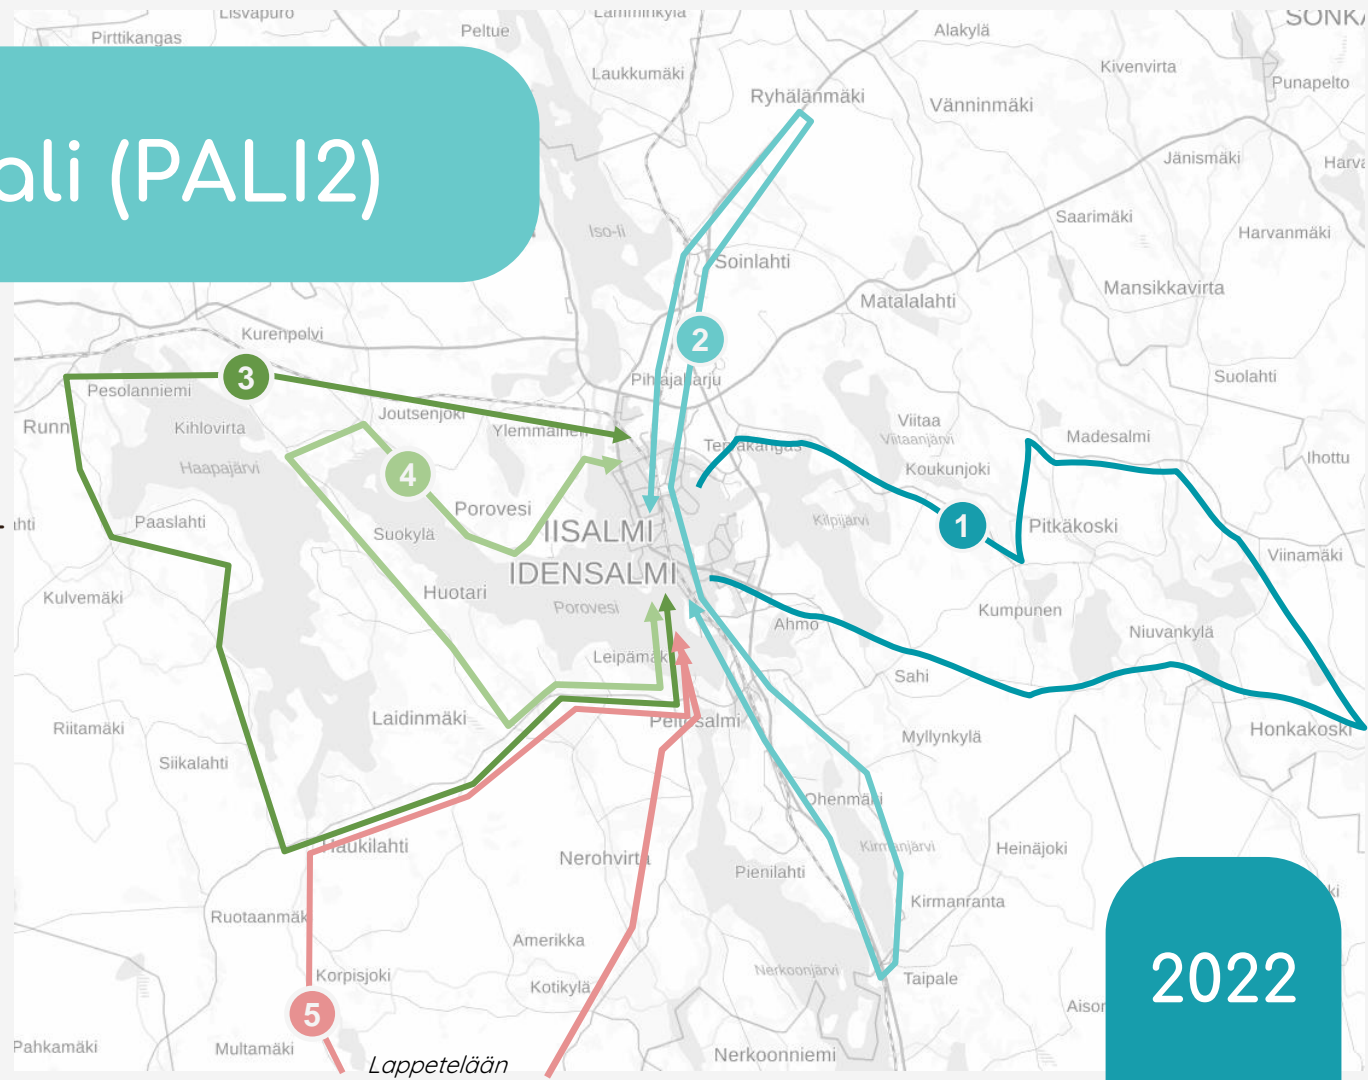

2022

Kaupunkipali (PALI1)

Lauantaisin

Pohjoinen alue, lauantai

Linja-autoasema	9:45	11:15	12:45
Makkaranlahti	T	T	T
Lintukylä	T	T	T
Pihlajaharju	T	T	T
Koljonvirta	T	T	T
Aurinkokello	T	T	T
Kirkonsalmi	T	T	T
Linja-autoasema	10:30	12:00	13:30

Eteläinen alue, lauantai

Linja-autoasema	9:00	10:30	12:00	13:30
Rohmula	T	T	T	T
Kangaslampi	T	T	T	T
Marjahaka	T	T	T	T
Lippuniemi	T	T	T	T
Luuniemi	T	T	T	T
Terveyskeskus	T	T	T	T
Linja-autoasema	9:45	11:15	12:45	14:15

2022

MAASEUTUPALI

Maaseutupali (PALI2)

- 1 Keskusta – Niemenen – Honkakoski – Koukunjoki – Keskusta (ma, ke)
- 2 Keskusta – Salmenranta – Ohenmäki – Kirma – Soinlahti – Keskusta (ma, to)
- 3 Keskusta – Runni – Ruosteenranta – Siikalaihti – Keskusta (ti, to)
- 4 Keskusta – Joutsenjoki – Huotari – Keskusta (ti, pe)
- 5 Keskusta – Pörsänmäki – Haukilahti – Laidinmäki – Keskusta (ke, pe)