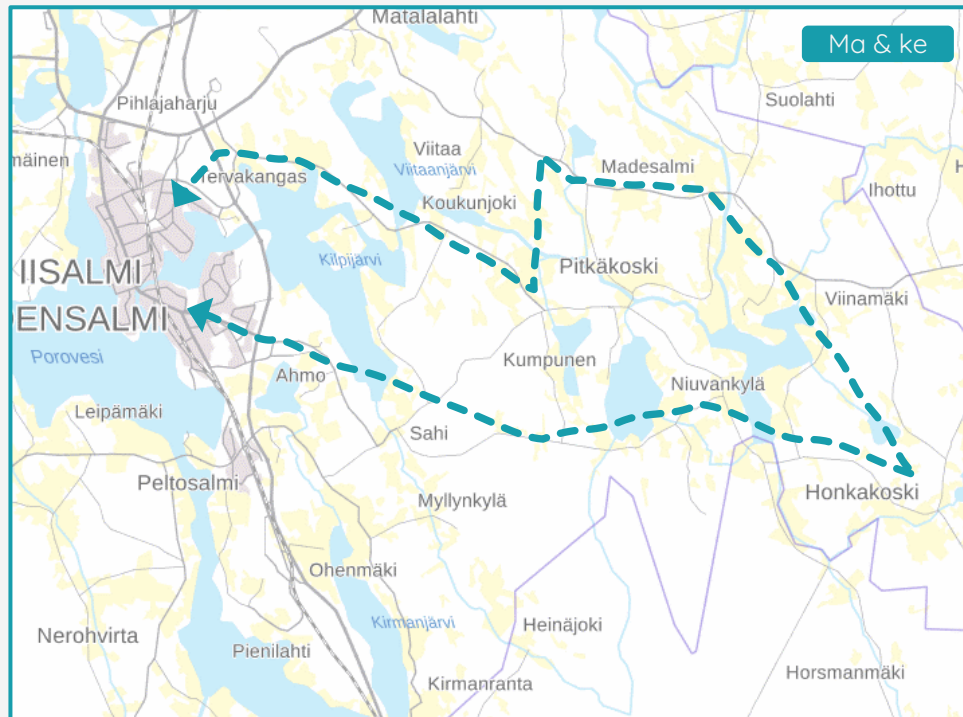

1

Keskusta – Nieminen – Honkakoski – Koukunjoki – Keskusta

Maanantai

Aamu (meno)	
Keskusta	7:00
Nieminen	7:15
Honkakoski	7:30
Viitaa	T
Koukunjoki	8:00
Iivolanpirtti	T
Keskusta	8:30

Iltapäivä (paluu)	
Keskusta	15:00
Iivolanpirtti	T
Koukunjoki	15:15
Viitaa	T
Honkakoski	15:45
Nieminen	16:00
Keskusta	16:15

Keskiviikko

Aamu (meno)	
Keskusta	9:30
Nieminen	9:45
Honkakoski	10:00
Viitaa	T
Koukunjoki	10:30
Iivolanpirtti	T
Keskusta	10:45

Iltapäivä (paluu)	
Keskusta	12:30
Iivolanpirtti	T
Koukunjoki	13:00
Viitaa	T
Honkakoski	13:30
Nieminen	13:45
Keskusta	14:00

T = käy tarvittaessa

Vakioreitti, jolta poiketaan tarvittaessa noutamaan asiakkaita.