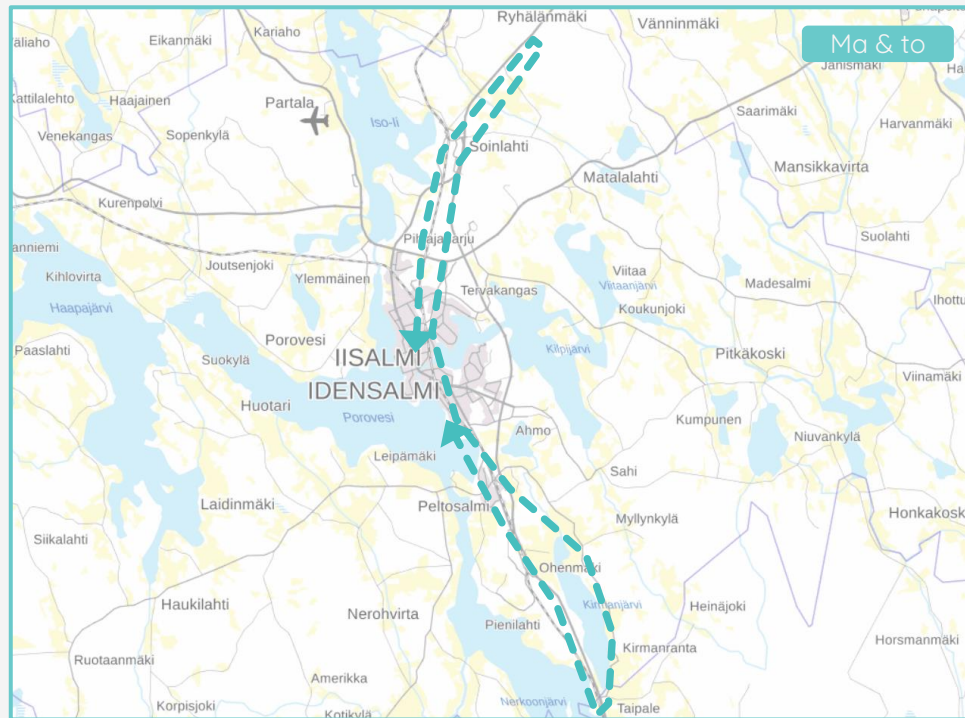

2

Keskusta – Salmenranta – Ohenmäki – Kirma – Soinlahti – Keskusta

Maanantai

Aamu (meno)	
Keskusta	9:30
Salmenranta	9:40
Ohenmäki	9:50
Kirma	10:00
Ryhälänmäki	T
Soinlahti	T
Keskusta	10:30

Iltapäivä (paluu)	
Keskusta	12:30
Soinlahti	T
Ryhälänmäki	T
Kirma	13:00
Ohenmäki	13:20
Salmenranta	13:30
Keskusta	13:45

Torstai

Aamu (meno)	
Keskusta	7:30
Salmenranta	7:40
Ohenmäki	7:50
Kirma	8:00
Ryhälänmäki	T
Soinlahti	T
Keskusta	8:30

Iltapäivä (paluu)	
Keskusta	12:30
Soinlahti	T
Ryhälänmäki	T
Kirma	13:00
Ohenmäki	13:20
Salmenranta	13:30
Keskusta	13:45

Vakioreitti, jolta poiketaan tarvittaessa noutamaan asiakkaita.

T = käy tarvittaessa