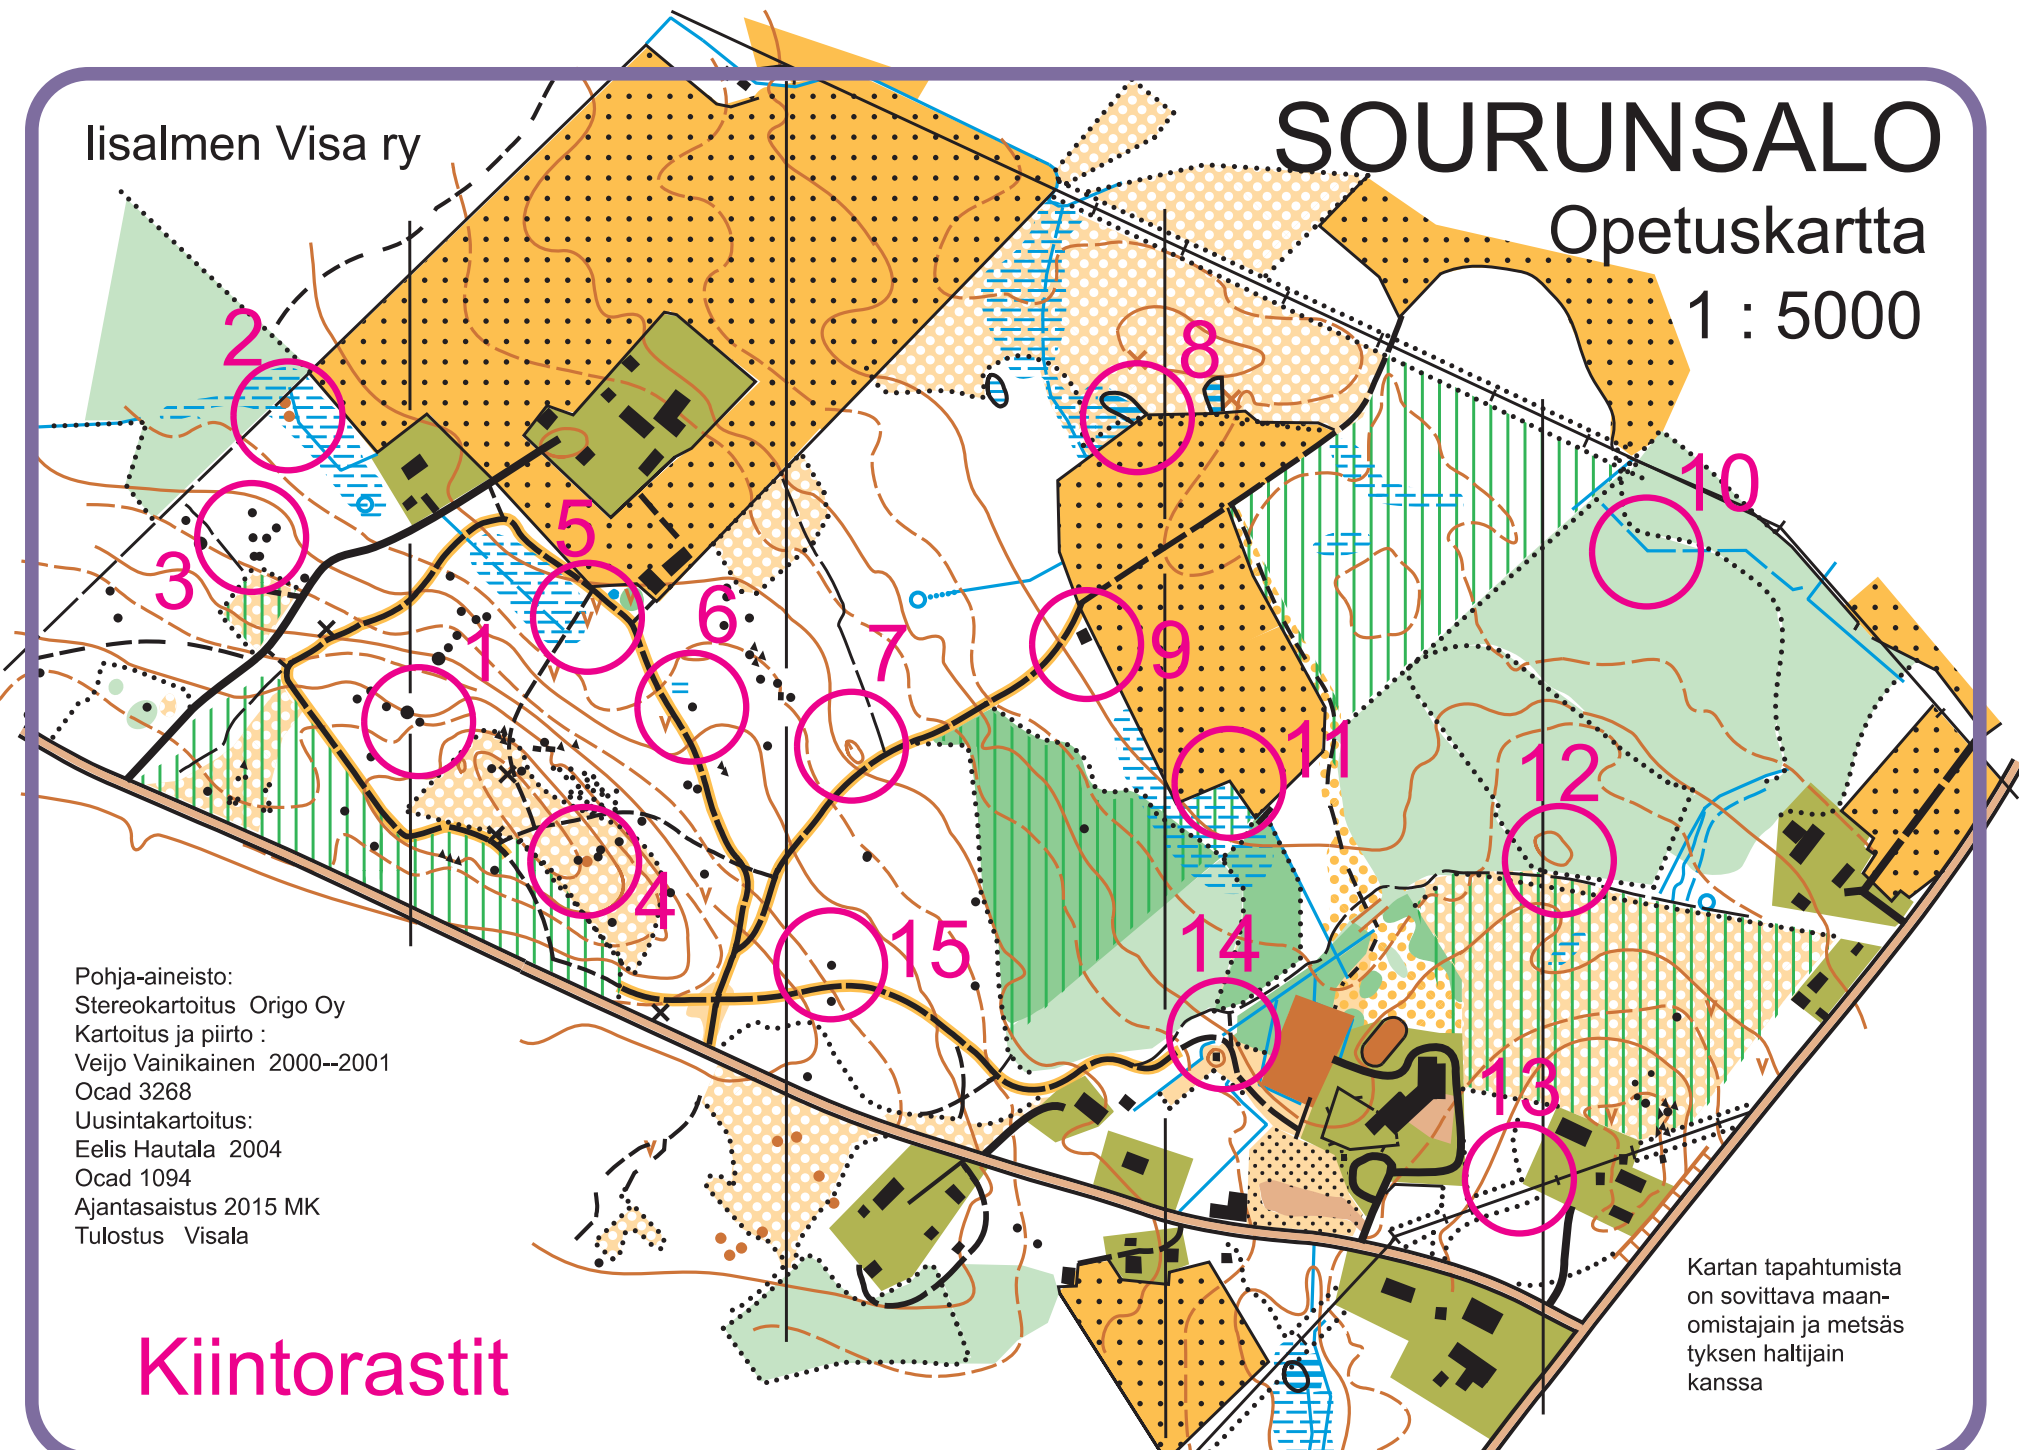

lisalmen Visa ry

SOURUNSAALO

Opetuskartta

1 : 5000

Pohja-aineisto:
Stereokartoitus Origo Oy
Kartoitus ja piirto :
Veijo Vainikainen 2000--2001
Ocad 3268
Uusintakartoitus:
Eelis Hautala 2004
Ocad 1094
Ajantasaistus 2015 MK
Tulostus Visala

Kiintorastit

Kartan tapahtumista
on sovittava maan-
omistajain ja metsäs-
tyksen haltijain
kanssa