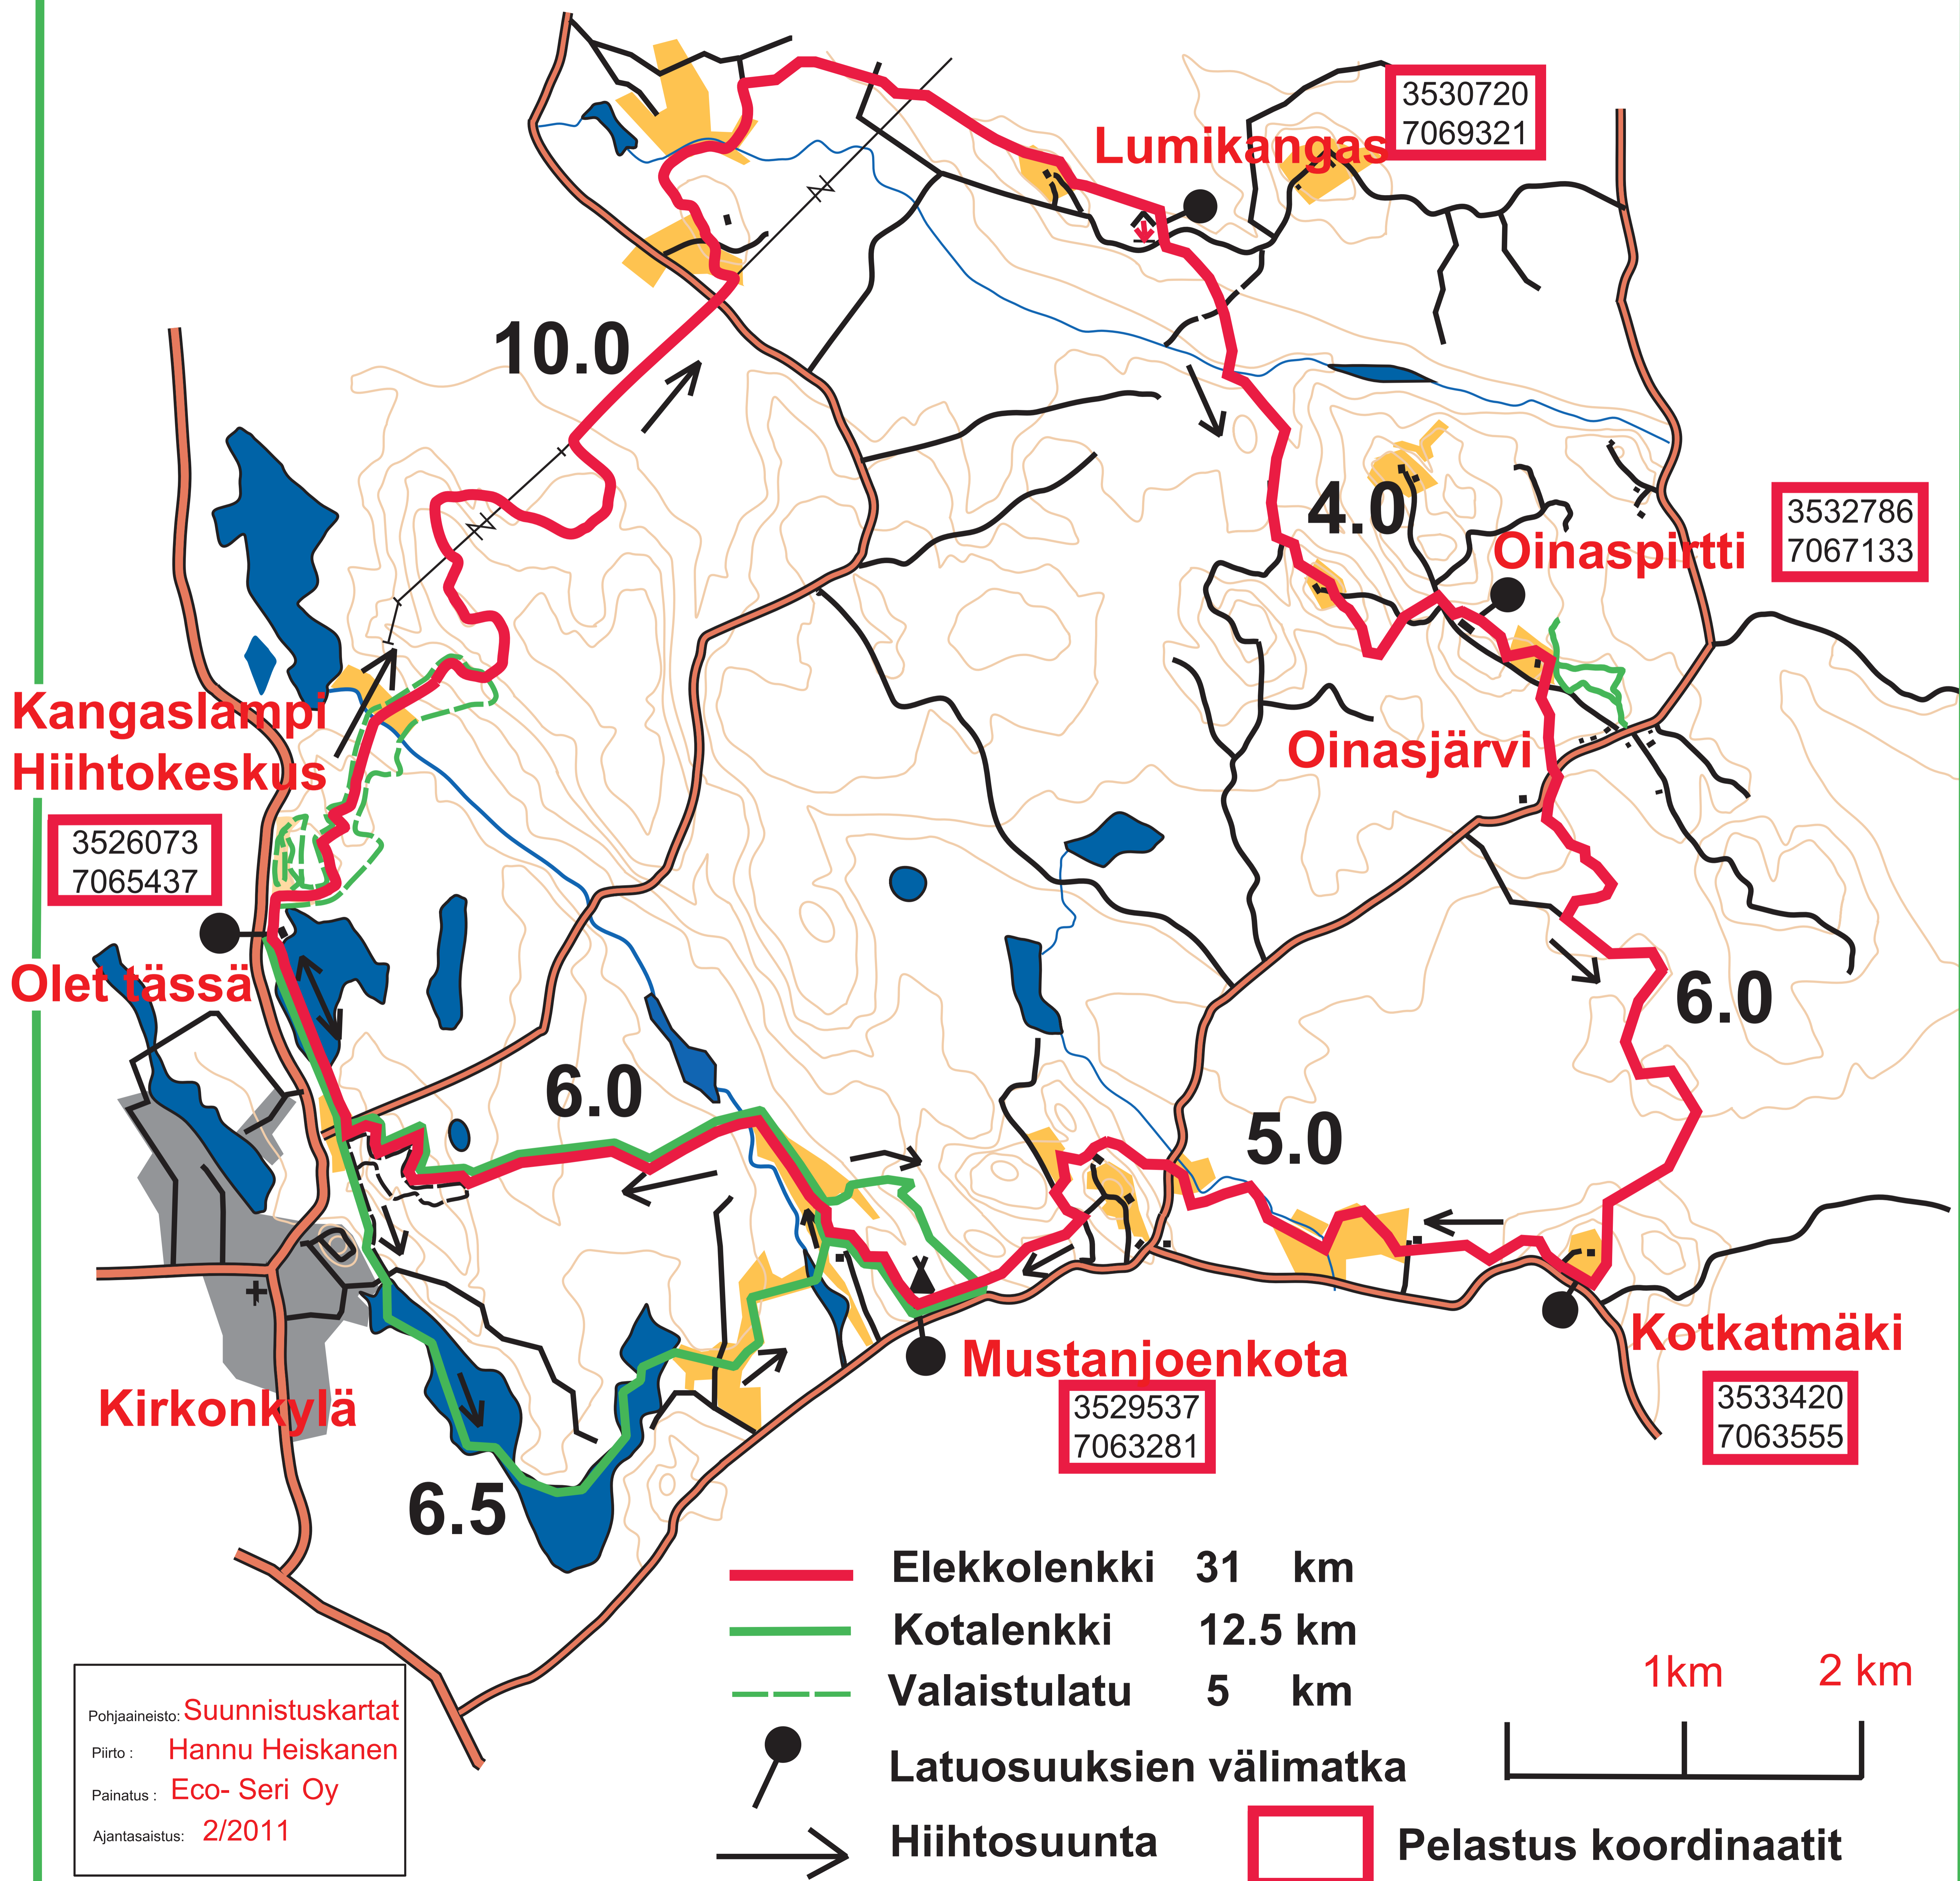

ELEKKO Latukartta

Pohjaaineisto: **Suunnistuskartat**
Piirto: **Hannu Heiskanen**
Painatus: **Eco- Seri Oy**
Ajantasaistus: **2/2011**