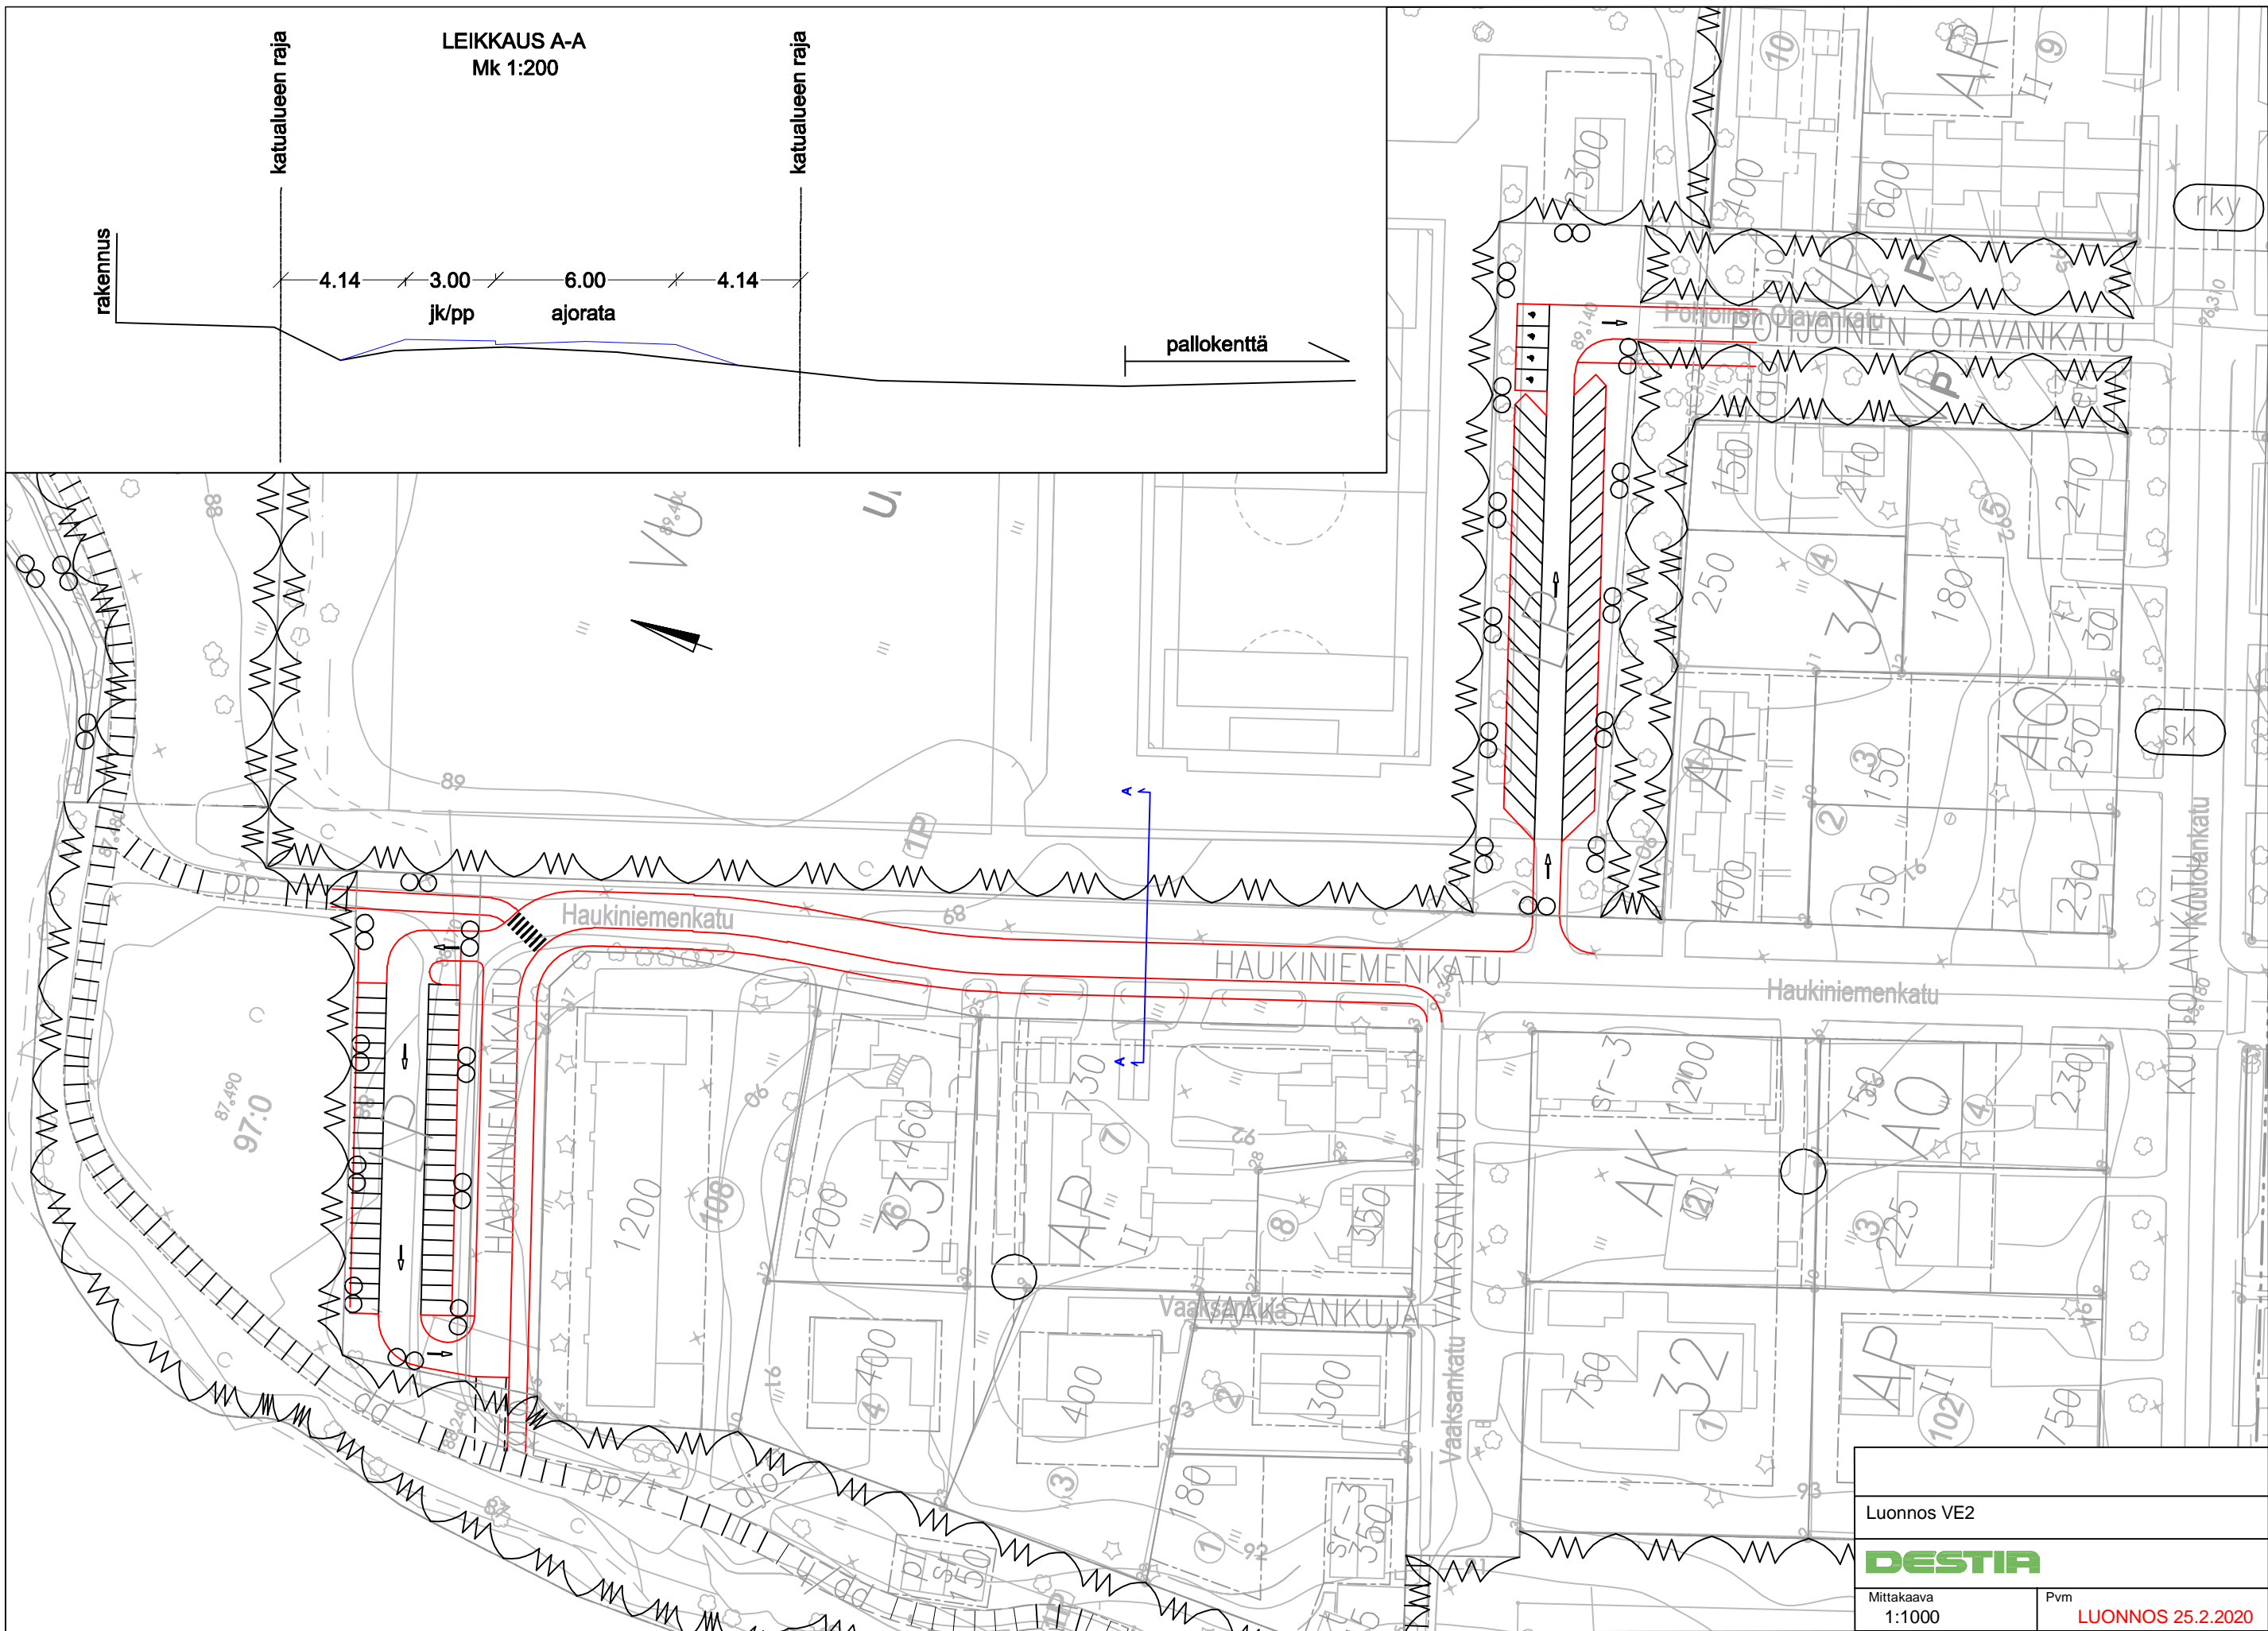

Luonnos VE1

DESTIA

Mittakaava
1:1000

Pvm

LUONNOS 25.2.2020

Luonnos VE2

DESTIA

Mittakaava
1:1000

Pvm
LUONNOS 25.2.2020

LEIKKAUS A-A
Mk 1:200

Luonnos VE3

DESTIA

Mittakaava
1:1000

Pvm
LUONNOS 25.2.2020