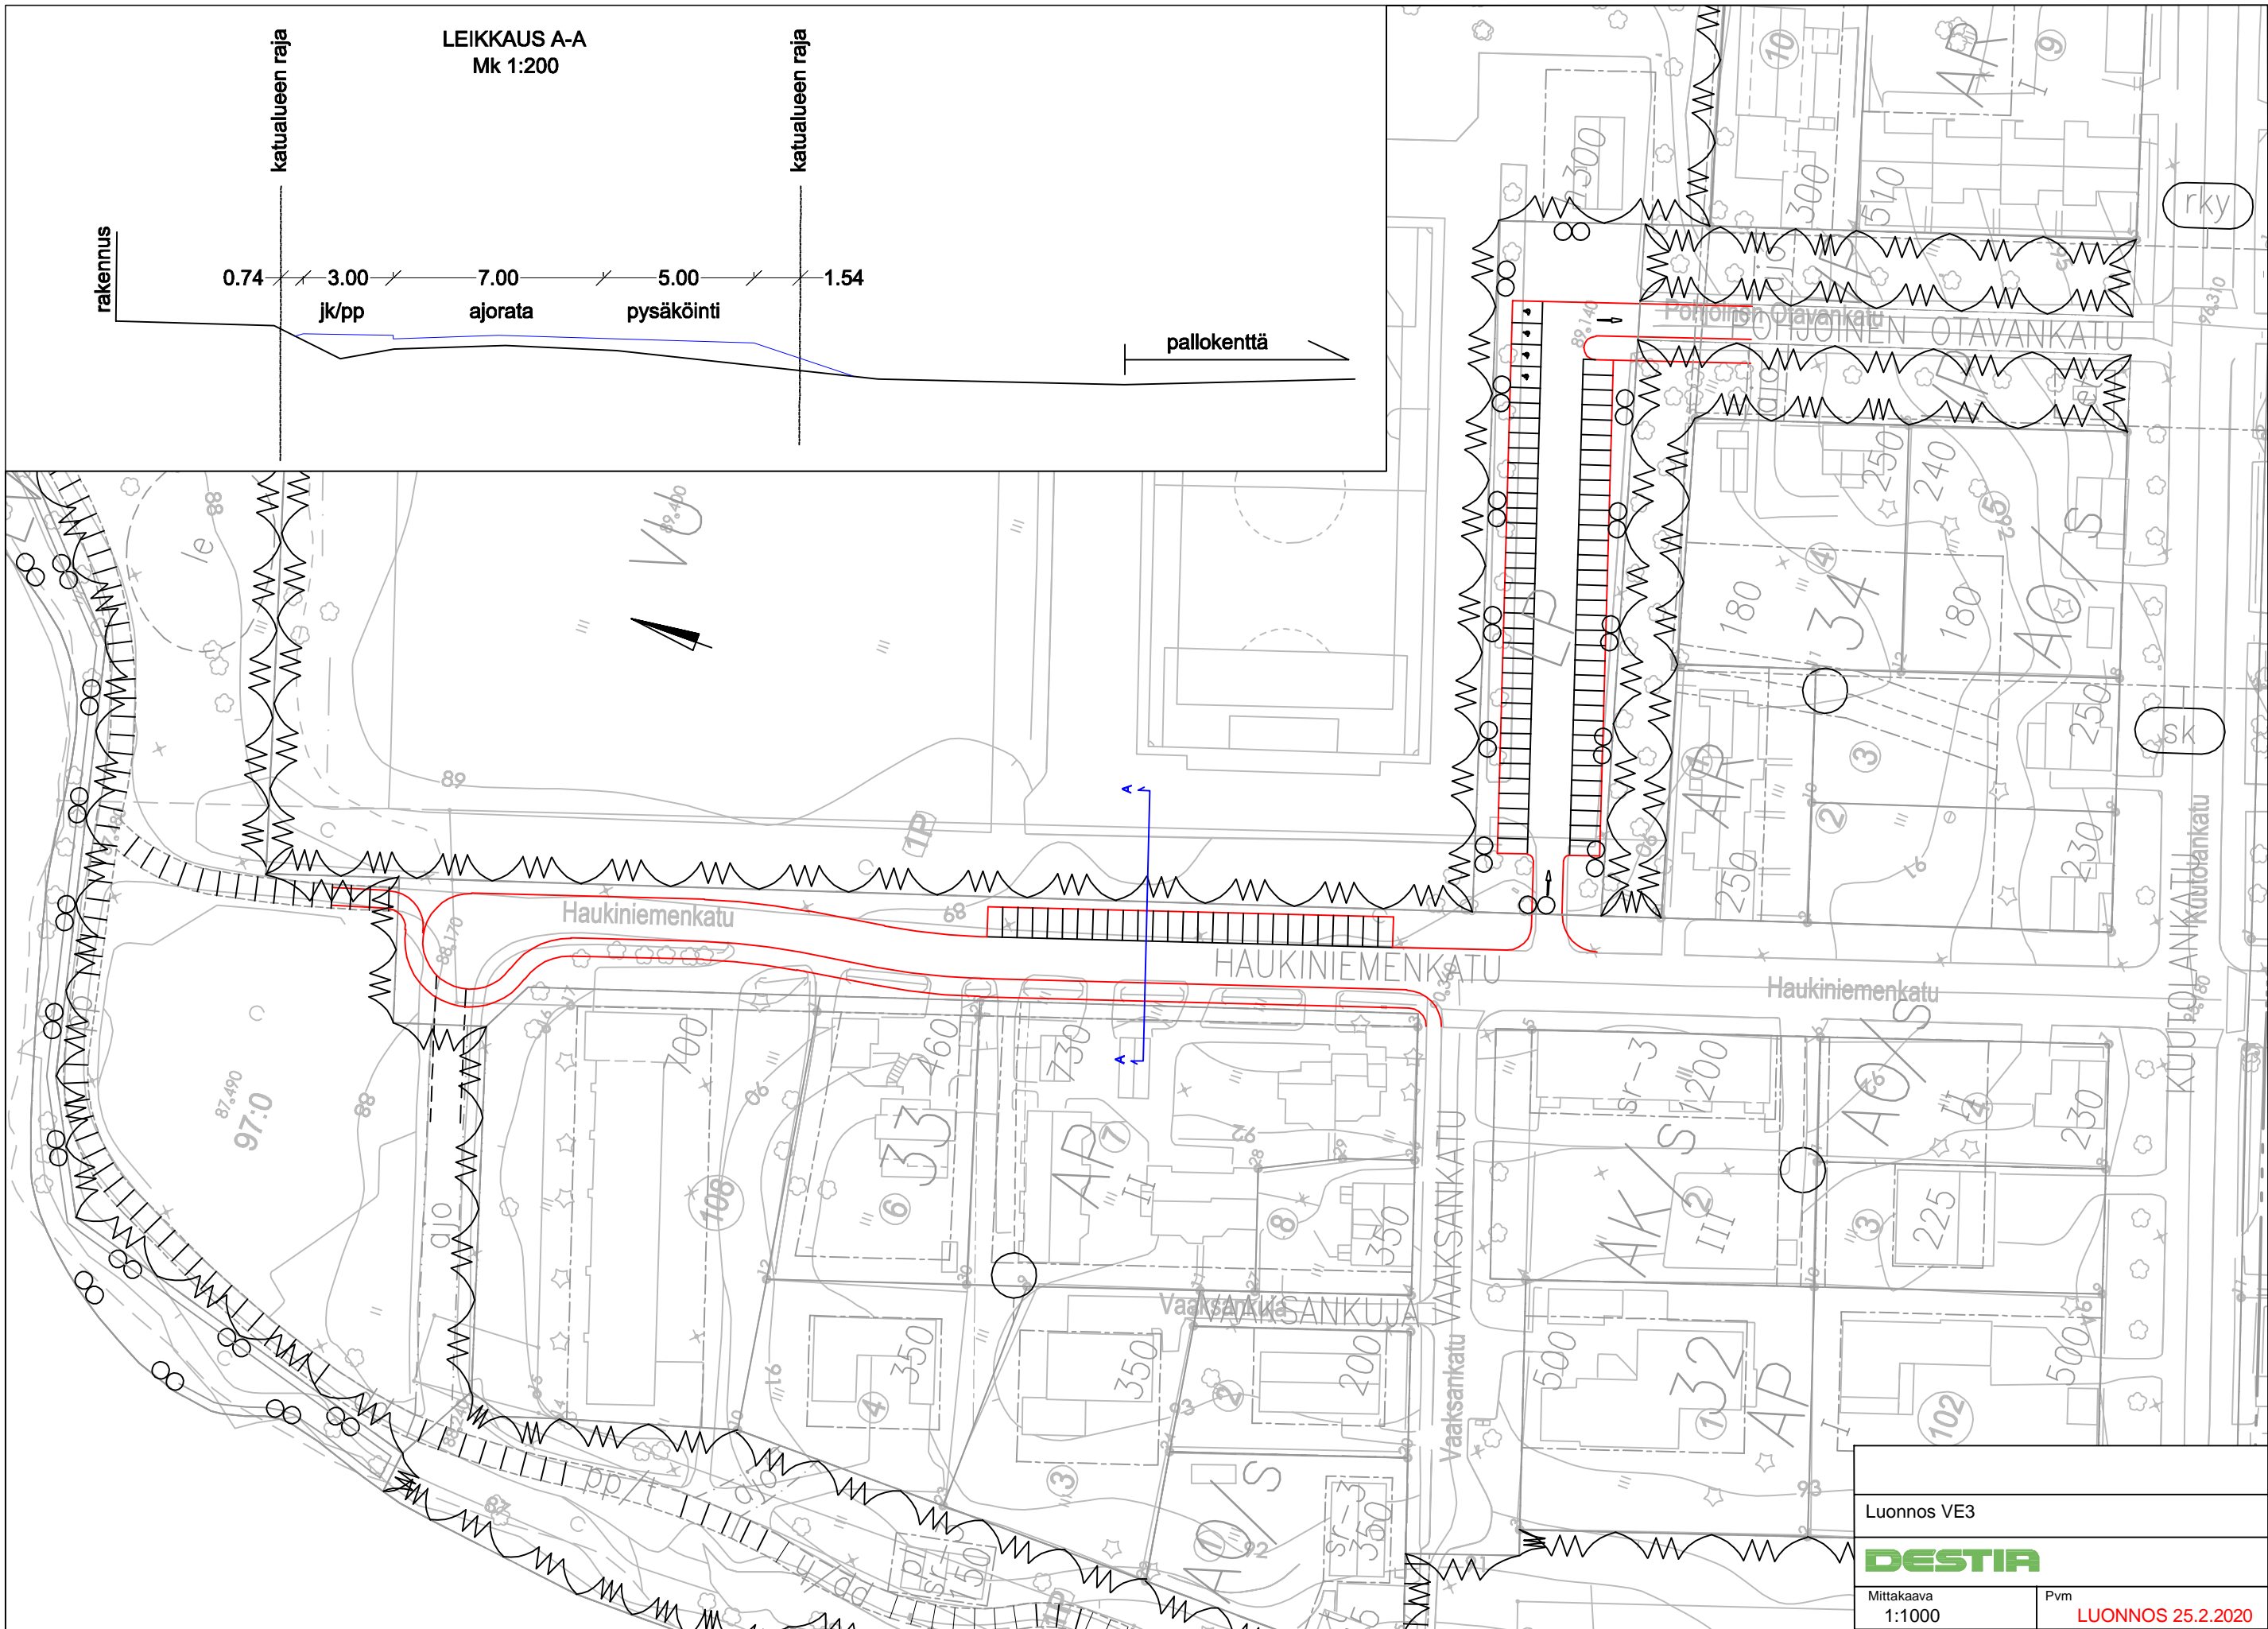

Luonnos VE1

DESTIA

Mittakaava
1:1000

Pvm

LUONNOS 25.2.2020

Luonnos VE2

DESTIA

Mittakaava
1:1000

Pvm
LUONNOS 25.2.2020

LEIKKAUS A-A
Mk 1:200

Luonnos VE3

DESTIA

Mittakaava
1:1000

Pvm
LUONNOS 25.2.2020