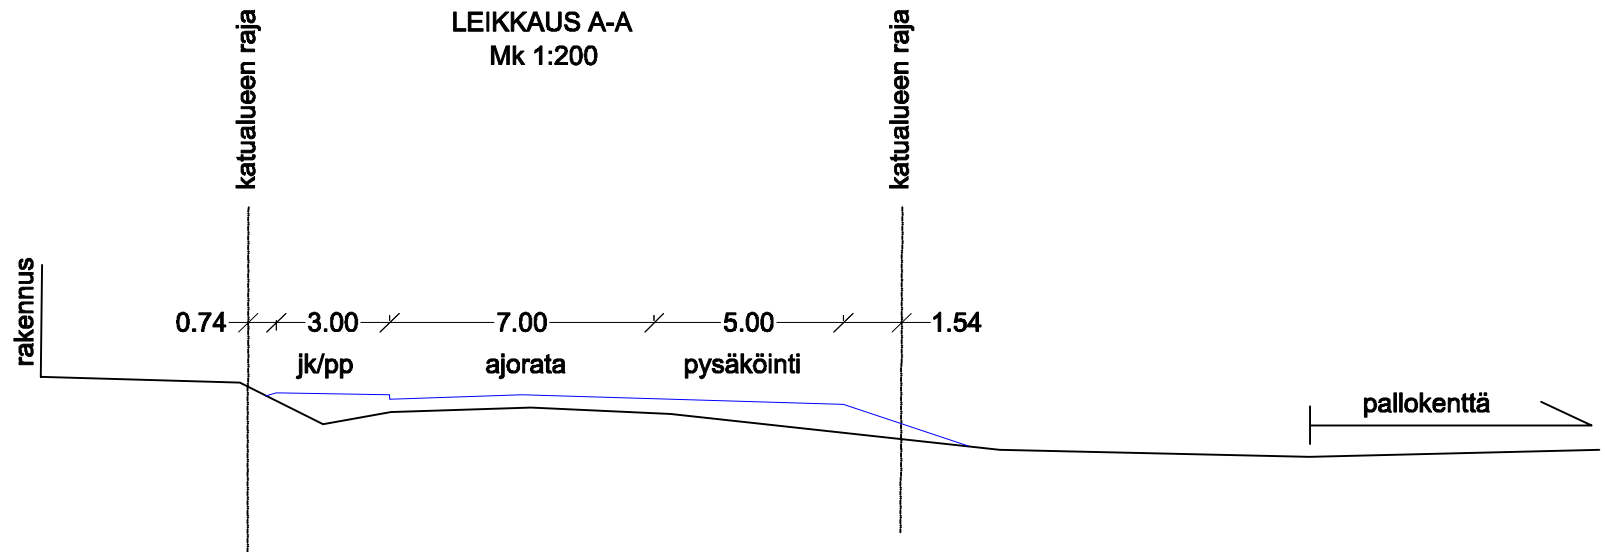

LEIKKAUS A-A
Mk 1:200

Luonnos VE3

DESTIA

Mittakaava
1:1000

Pvm
LUONNOS 25.2.2020