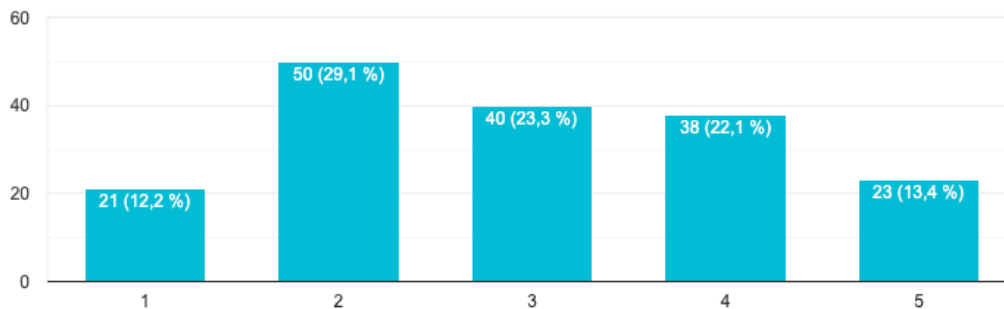

ASIAKASKYSELY IISALMEN LIIKKEIDEN AUKIOLOAJOISTA 27.10-22.11.2020

Kysely:

Iiden ry halusi kartoittaa asiakkaiden toiveita Iisalmen liikkeiden aukioloajoista ja toiveista niiden suhteen, varsinkin keskustan kivijalkaliikkeiden suhteen. Mahdollistavatko nykyiset aukioloajat asiointin paikallisissa liikkeissä? Ovatko aukioloajat sopivat, jotta asiointi onnistuu normaali arjen aikataulujen mukaan?

Kysely oli avoinna 22.11 saakka. Kyselyyn pystyi vastaamaan nettisivuilla sekä käydä vastaamassa myös lomakkeella Iisalmen Sanomien asiakaspalvelupisteessä.

KOONTI VASTAUKSISTA (177 vastausta, osa ei vastannut kaikkiin kysymyksiin)

Mitä mieltä olet yleisesti nykyisistä liikkeiden aukioloajoista Iisalmissa?

Ka. 3

172 vastausta

Jos toivot pidempiä aukioloaikoja, olisiko tarve...

166 vastausta (vastaaja pystyi valitsemaan useamman vaihtoehdon)

- liikkeet aukeaisivat aiemmin arkena (ma-pe)
  → **12% vastaajista (20/166)**
- liikkeet olisivat avoinna myöhempään arkena (ma-pe)
  → **69,3% vastaajista (115/166)**
- liikkeet aukeaisivat aiemmin lauantaisin
  → **13,9% vastaajista (23/166)**
- liikkeet olisivat avoinna myöhempään lauantaisin
  → **59,6% vastaajista (99/166)**