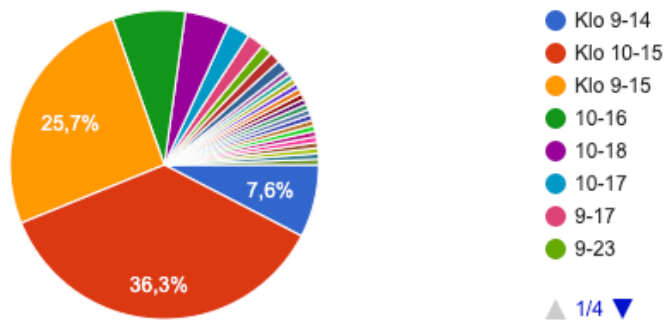

Mitkä olisivat sopivat aukioloajat kivijalka liikkeille lauantaisin?

36,3% klo 10-15

25,7% klo 9-15

7,6% klo 9-14