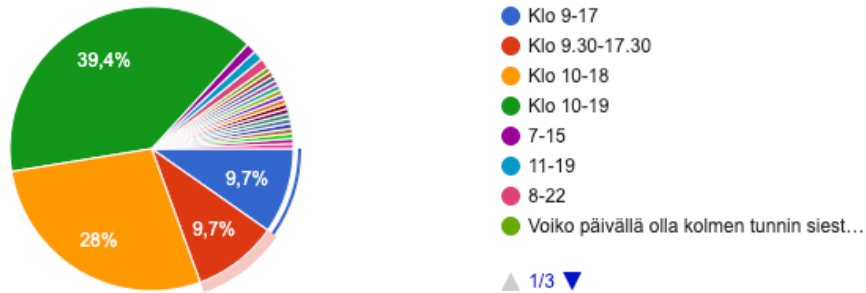

## Mitkä olisivat sopivat aukioloajat kivijalka liikkeille arkisin?

175 vastausta

**39,4% vastasi klo 10-19**

**28% vastasi klo 10-18**

**9,7% vastasi klo 9-17**

**9,7% vastasi klo 9.30-17.30**