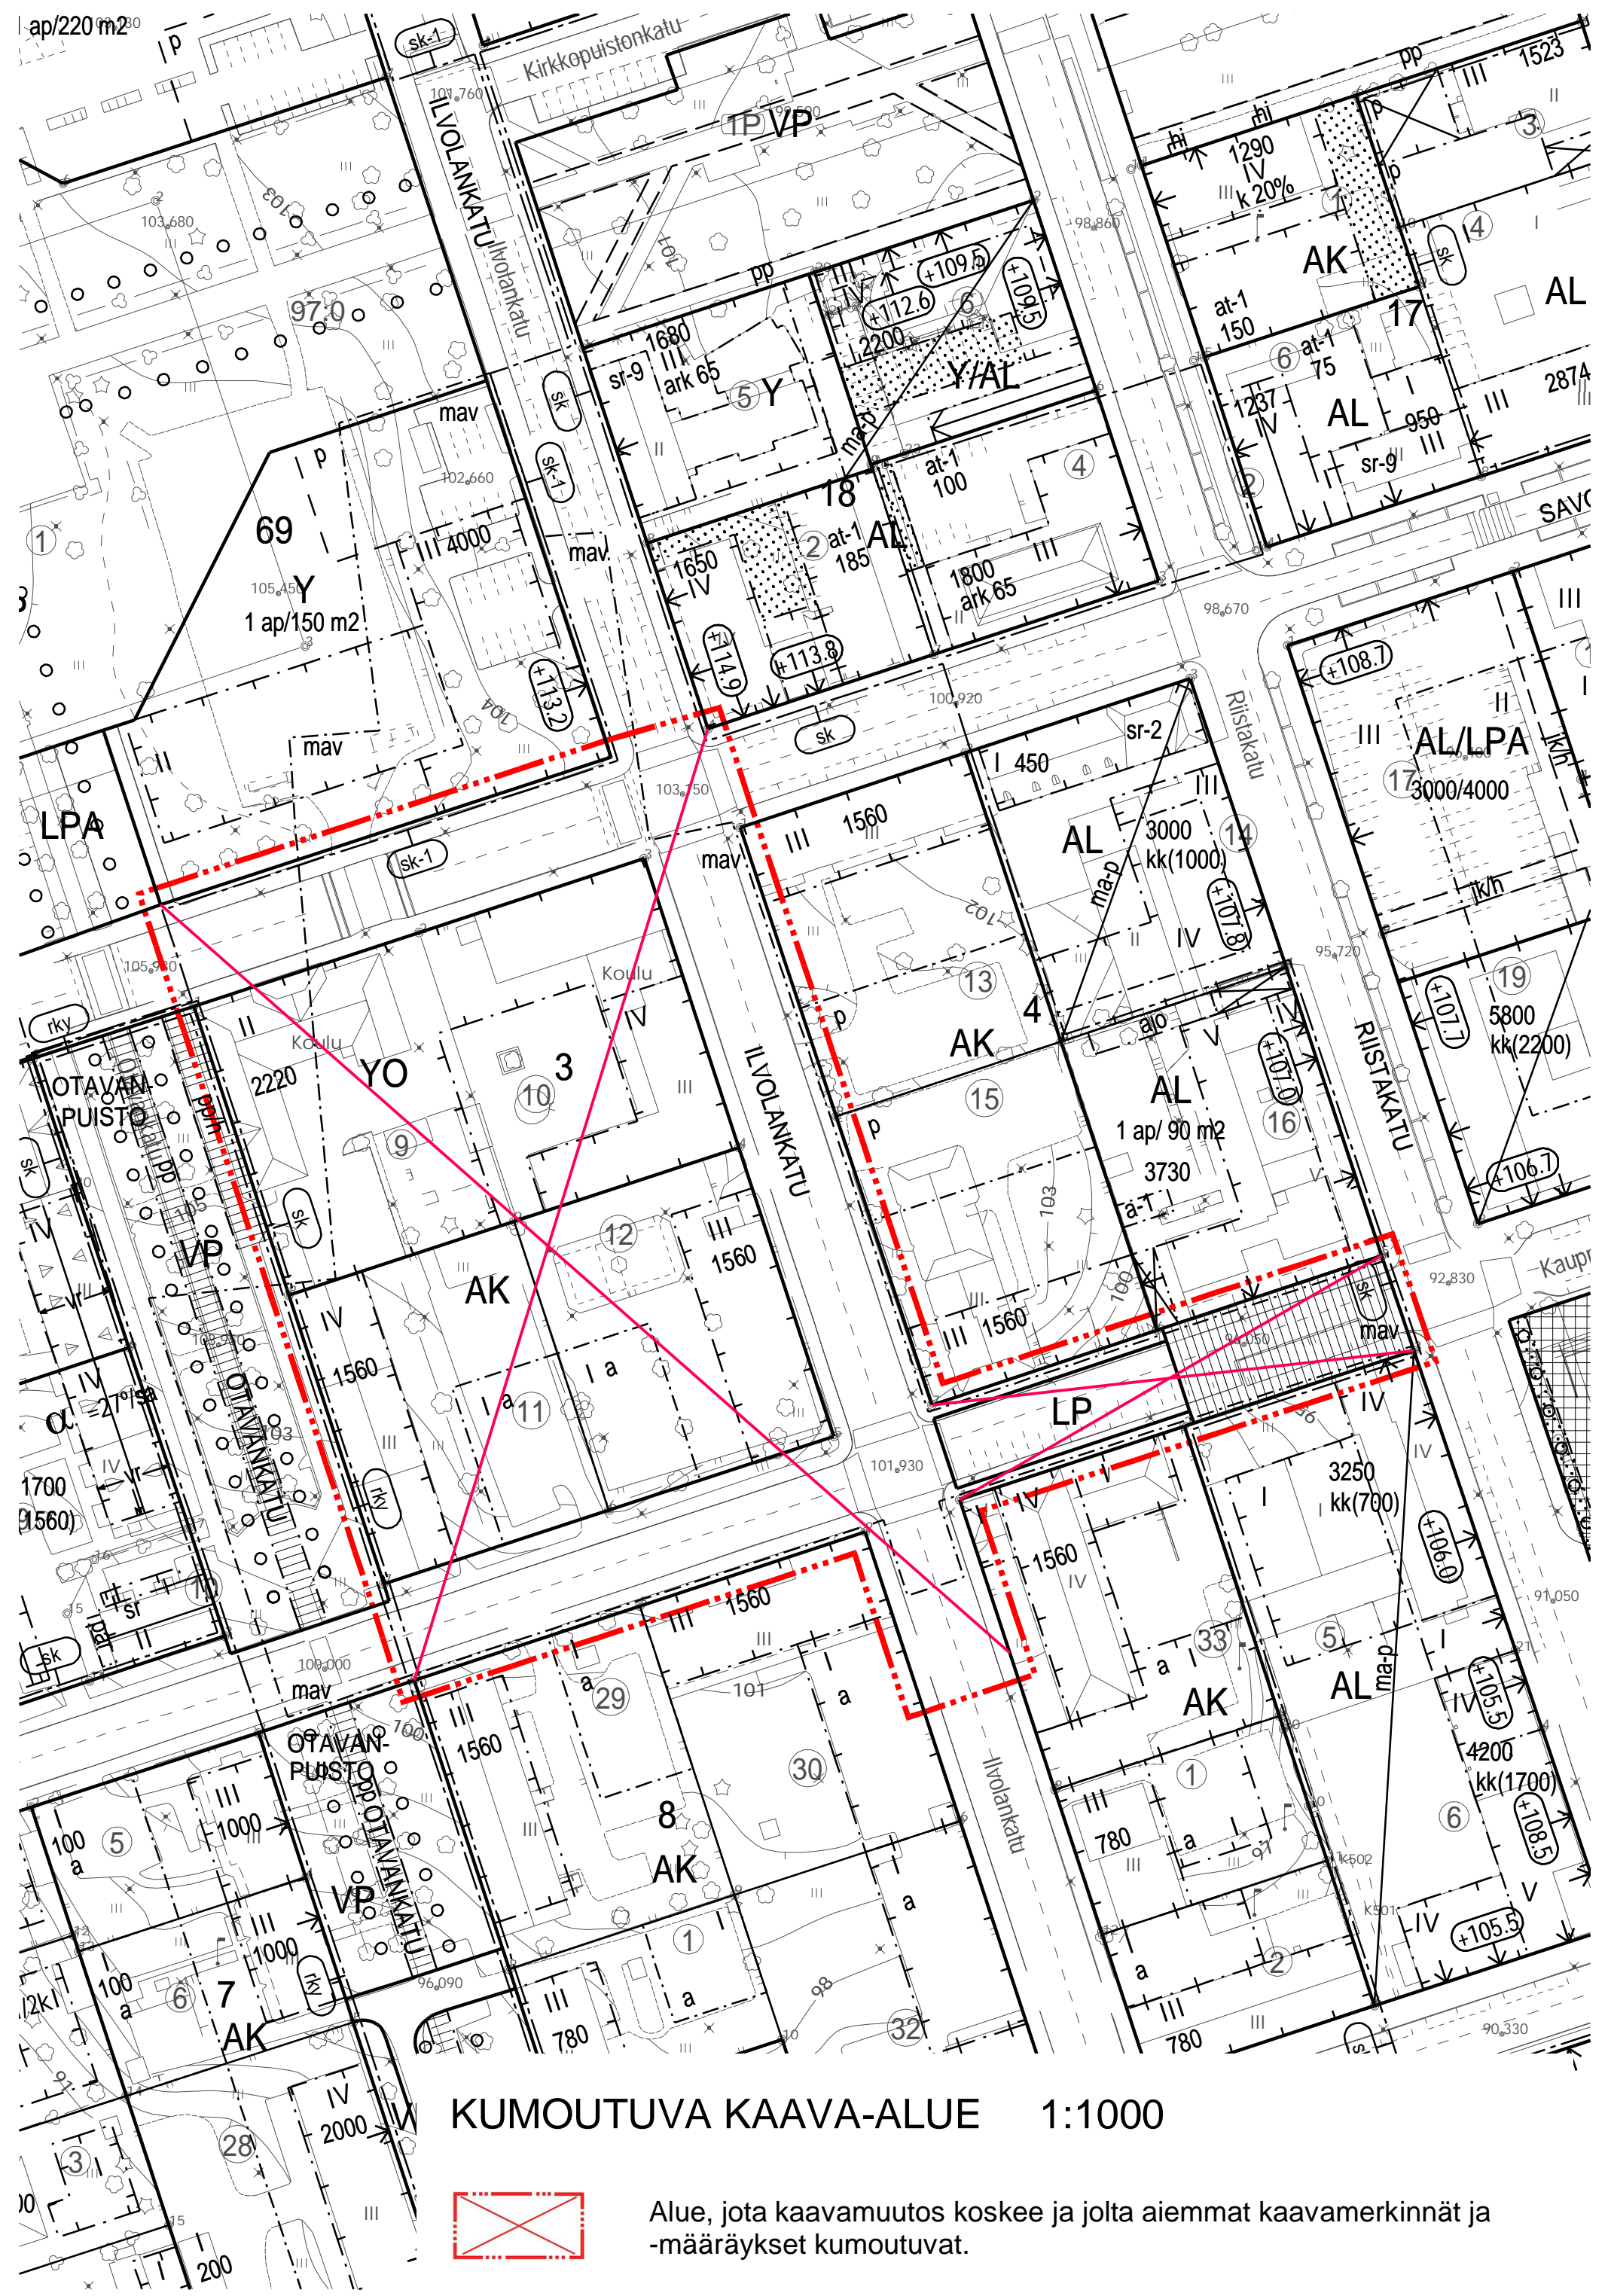

1 ap/220 m²

KUMOUTUVA KAAVA-ALUE 1:1000

Alue, jota kaavamuuos koskee ja jolta aiemmat kaavamerkinnt ja -määrkykset kumoutuvat.