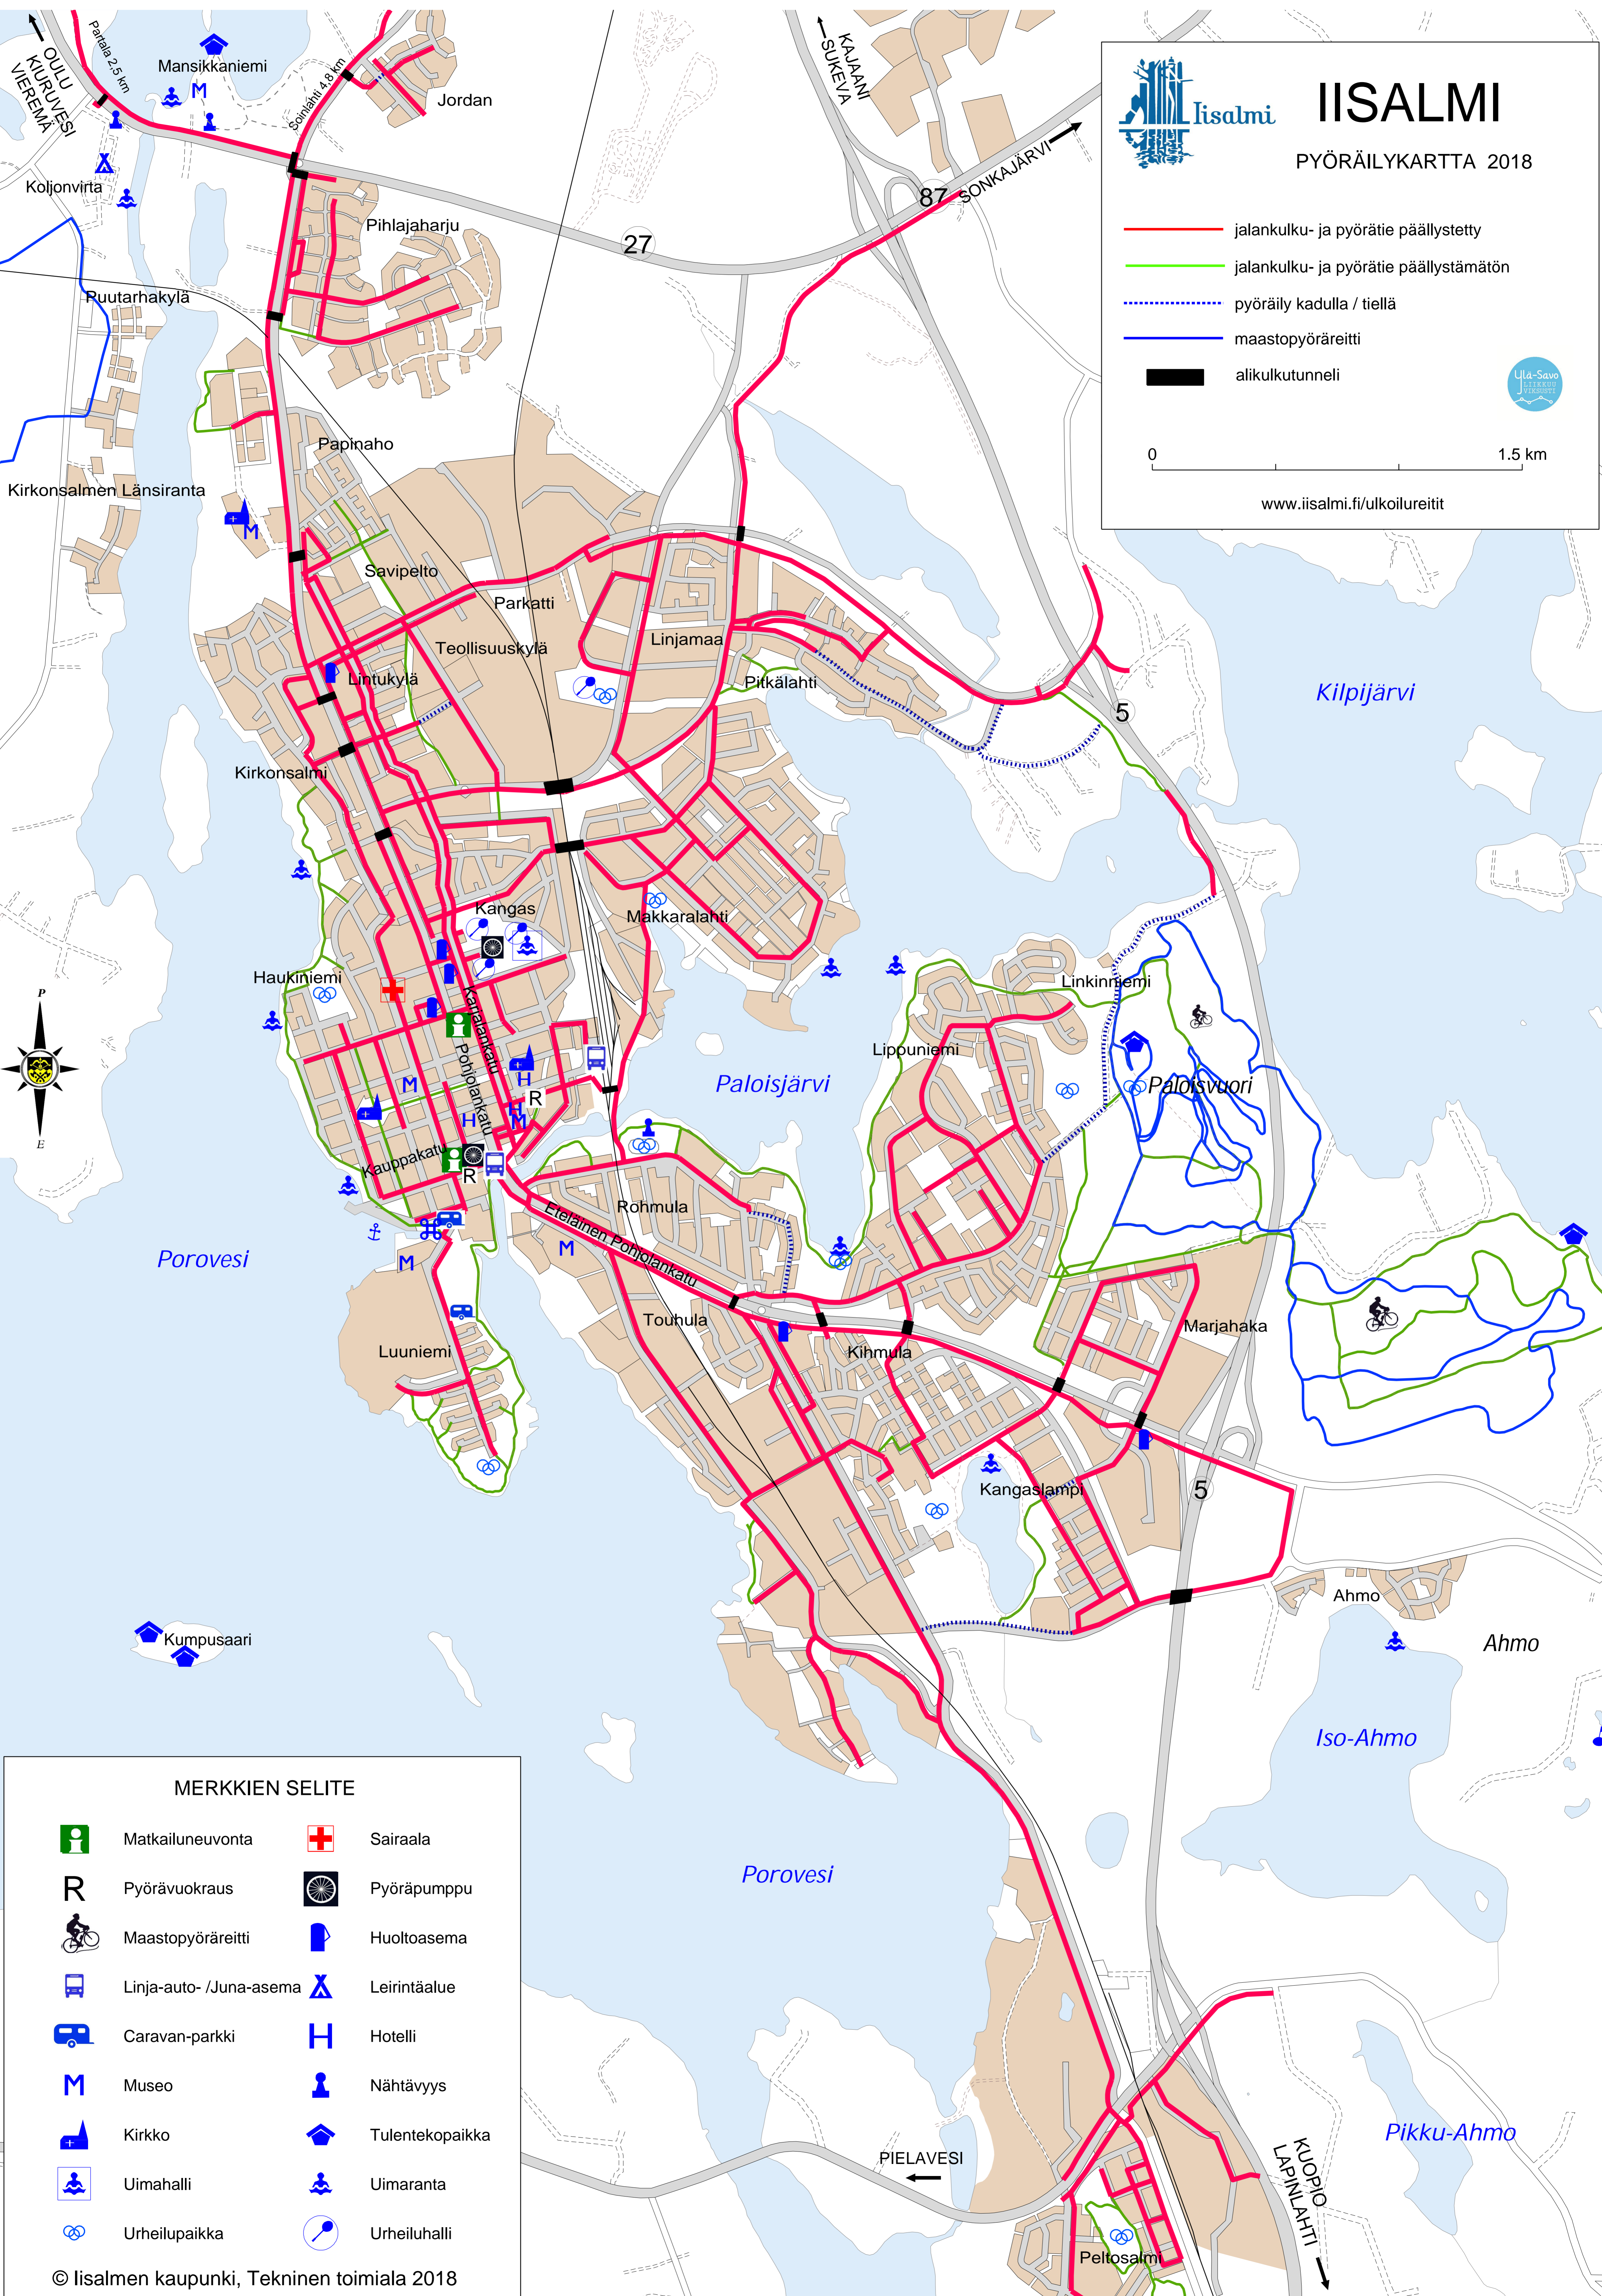

IISALMI

PYÖRÄILYKARTTA 2018

- jalankulku- ja pyörätie päällystetty
- jalankulku- ja pyörätie päällystämätön
- pyöräily kadulla / tiellä
- maastopyöräreitti
- alikulkutunneli

0 1.5 km

www.iisalmi.fi/ulkoilureitit

MERKKIEN SELITE

- | | |
|-------------------------|-----------------|
| Matkailuneuvonta | Sairaala |
| Pyörävuokraus | Pyöräpumppu |
| Maastopyöräreitti | Huoltoasema |
| Linja-auto- /Juna-asema | Leirintäalue |
| Caravan-parkki | Hotelli |
| Museo | Nähtävyys |
| Kirkko | Tulentekopaikka |
| Uimahalli | Uimaranta |
| Urheilupaikka | Urheiluhalli |