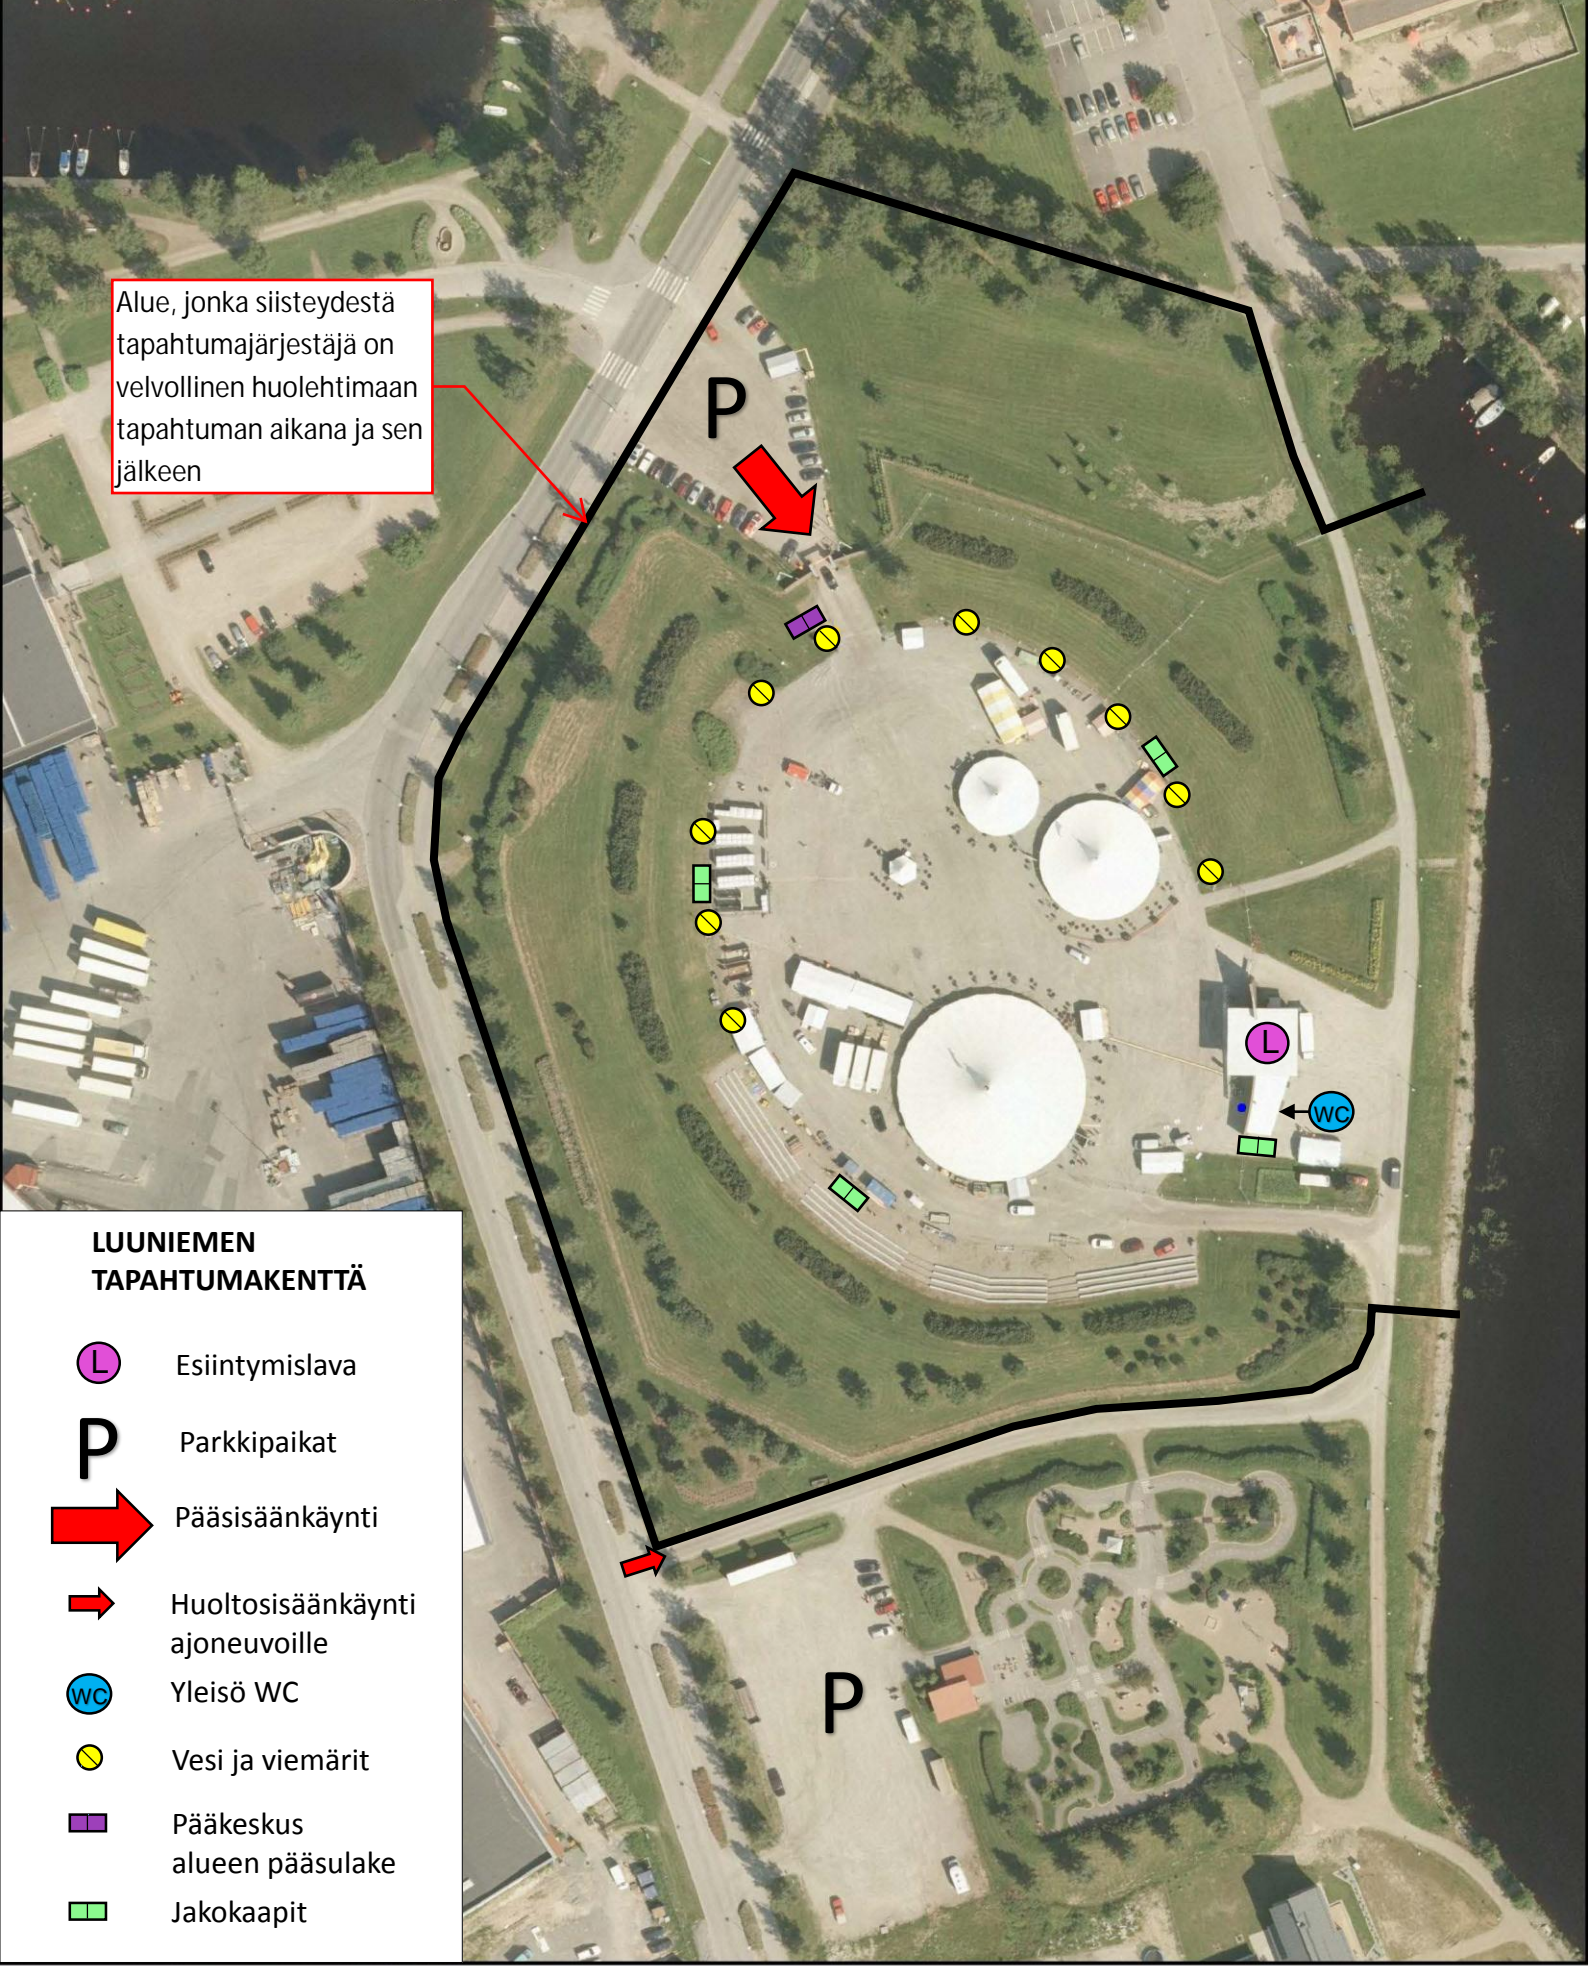

Alue, jonka siisteydestä tapahtumajärjestäjä on velvollinen huolehtimaan tapahtuman aikana ja sen jälkeen

LUUNIEMEN TAPAHTUMAKENTTÄ

 Esiintymislava

 Parkkipaikat

 Pääsisäänkäynti

 Huoltosisäänkäynti ajoneuvoille

 Yleisö WC

 Vesi ja viemärit

 Pääkeskus alueen pääsulake

 Jakokaapit