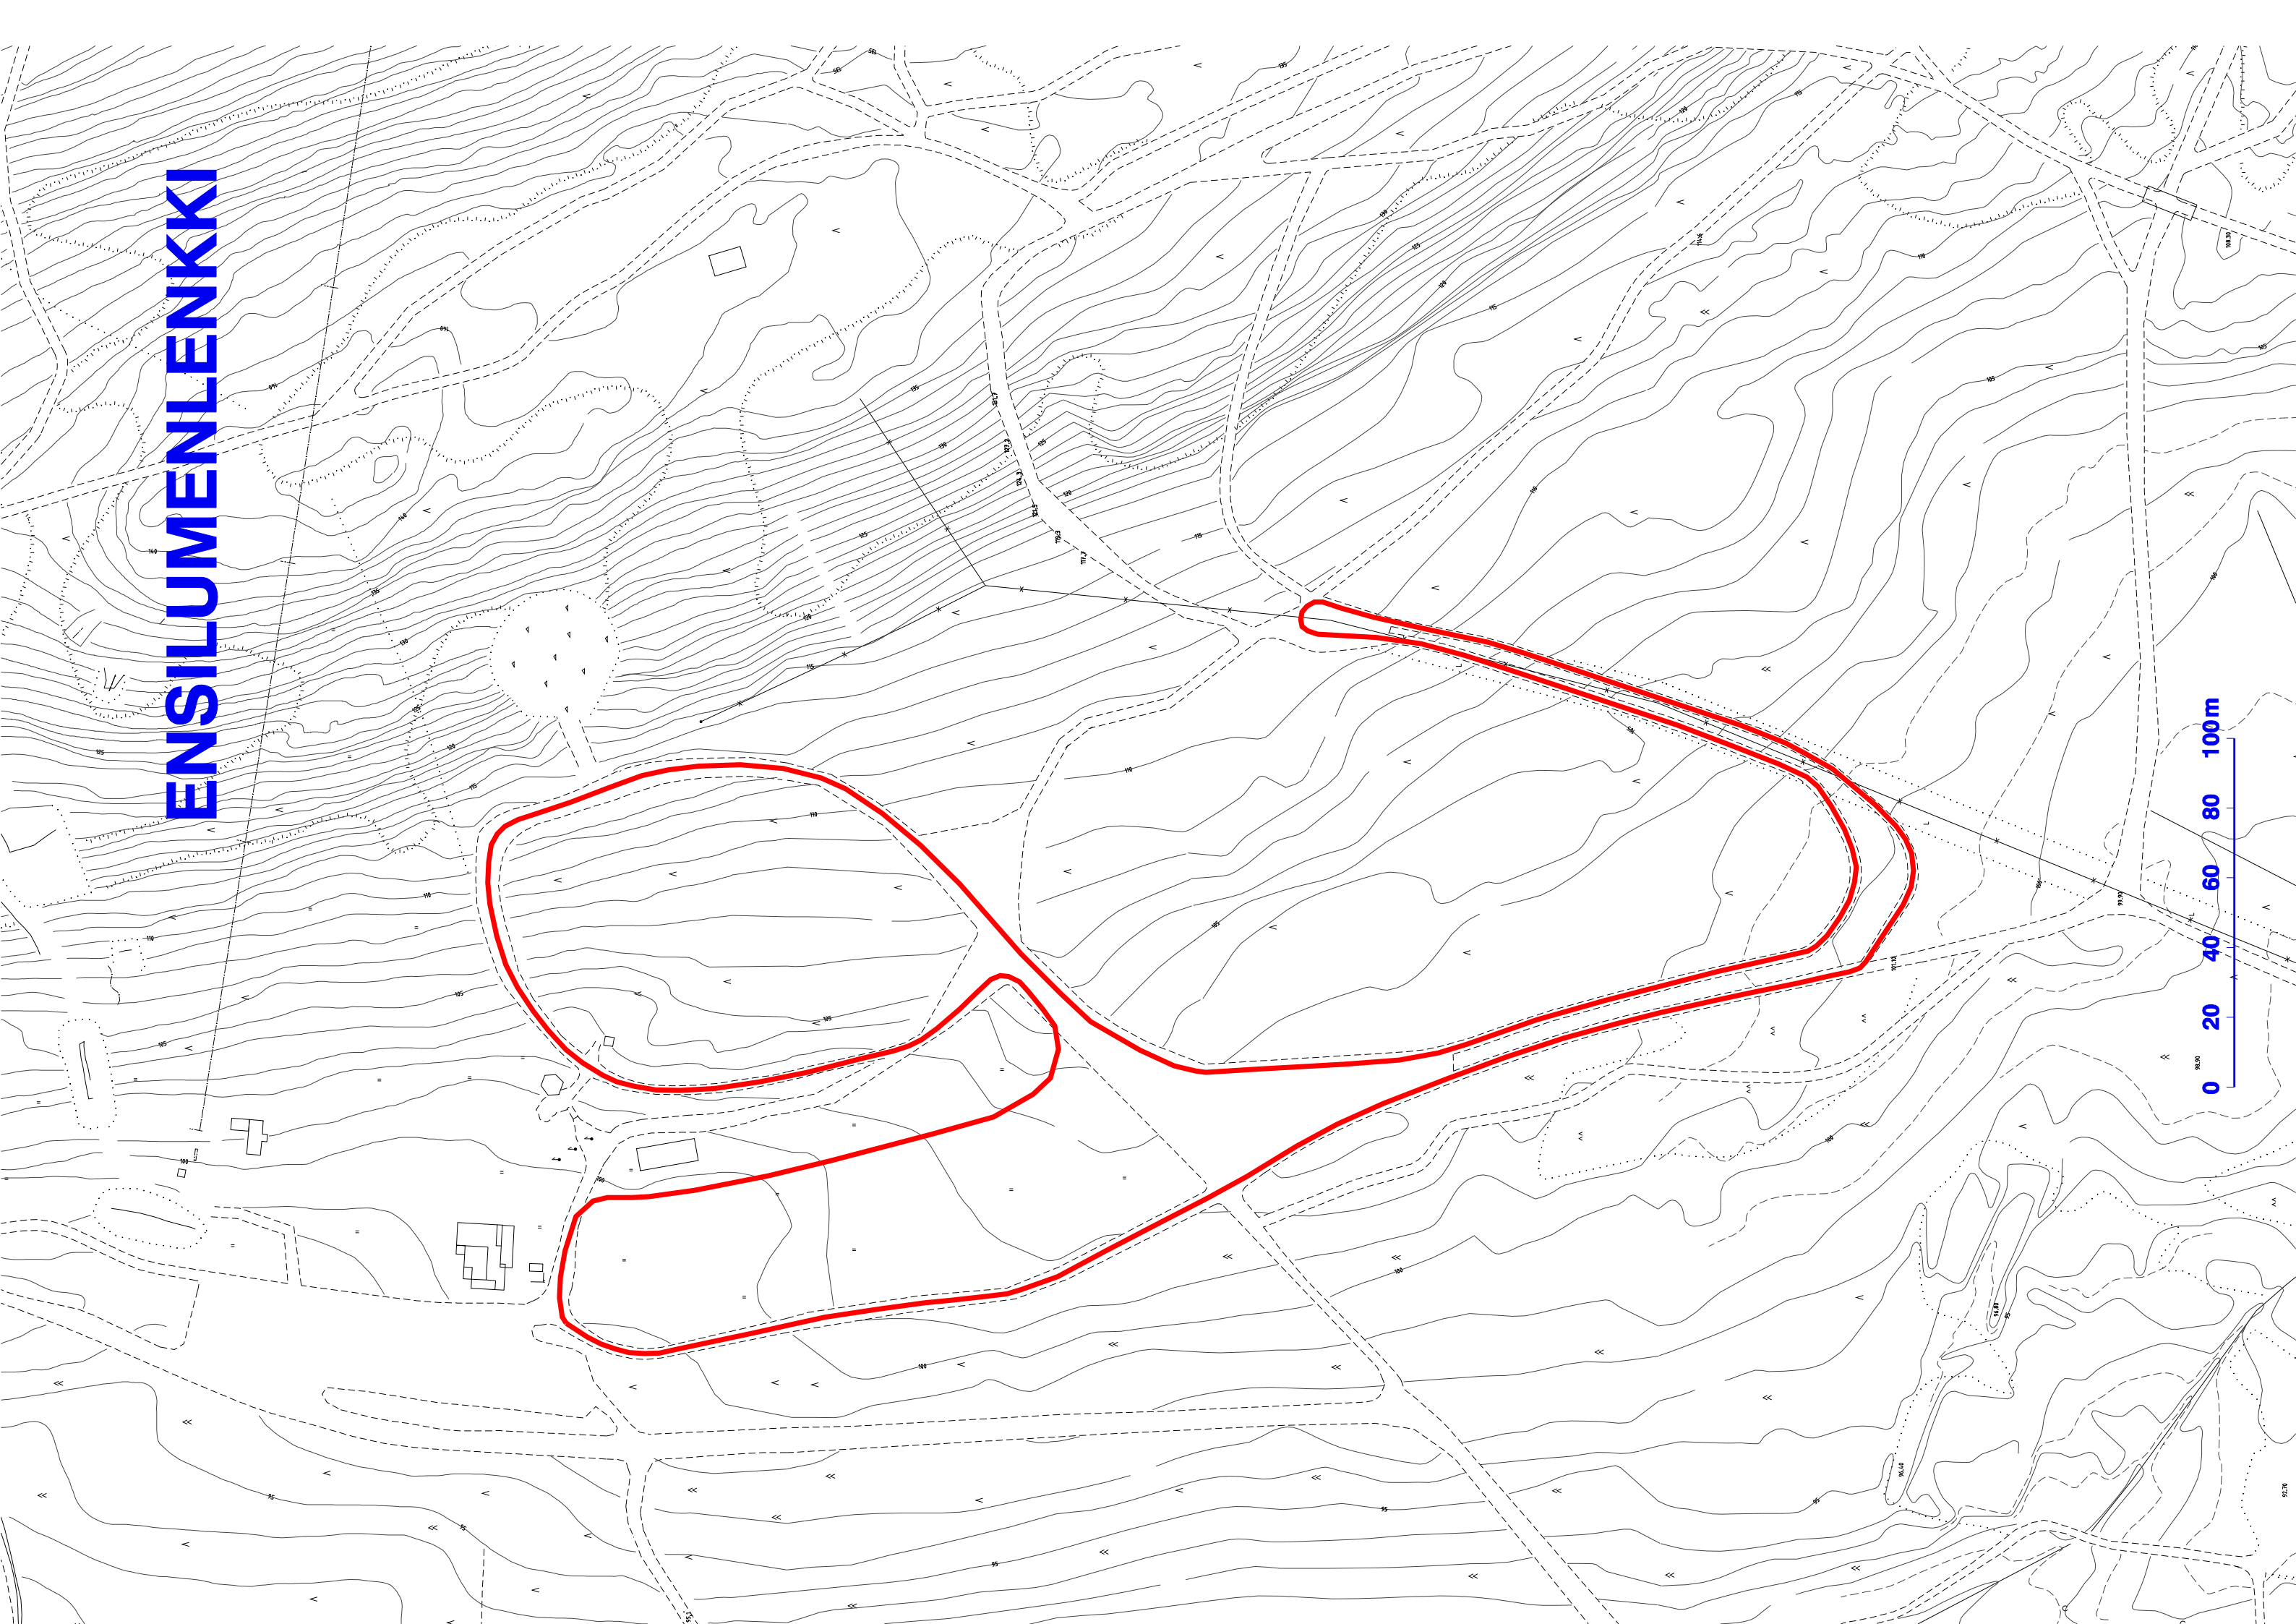

# ENSILUMENLENKKI

0 20 40 60 80 100m